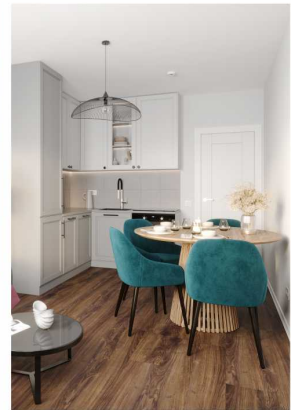

Квартиры с отделкой Comfort Wood

Жилой комплекс «Морская миля», дом 6