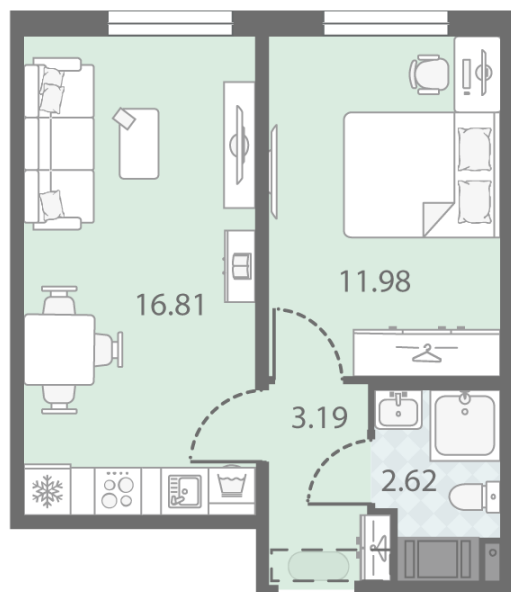

Жилой комплекс «Морская миля», дом 6

Срок сдачи: III кв. 2025

Адрес: Красносельский район, ул. Маршала Казакова, 21

Станция метро: Кировский Завод, Ленинский проспект, Автово

1-комнатная евро квартира №283

Цена со скидкой 10%: **8 587 720 руб**

Базовая цена: 9 542 680 руб

Количество комнат 1

Общая площадь 34.6 м²

Подъезд: 1

Этаж: 18

Всего этажей 23

Тип планировки: 1eD-4-7-23

Отделка: с отделкой

Европланировка

1e 1eD-4
34.60