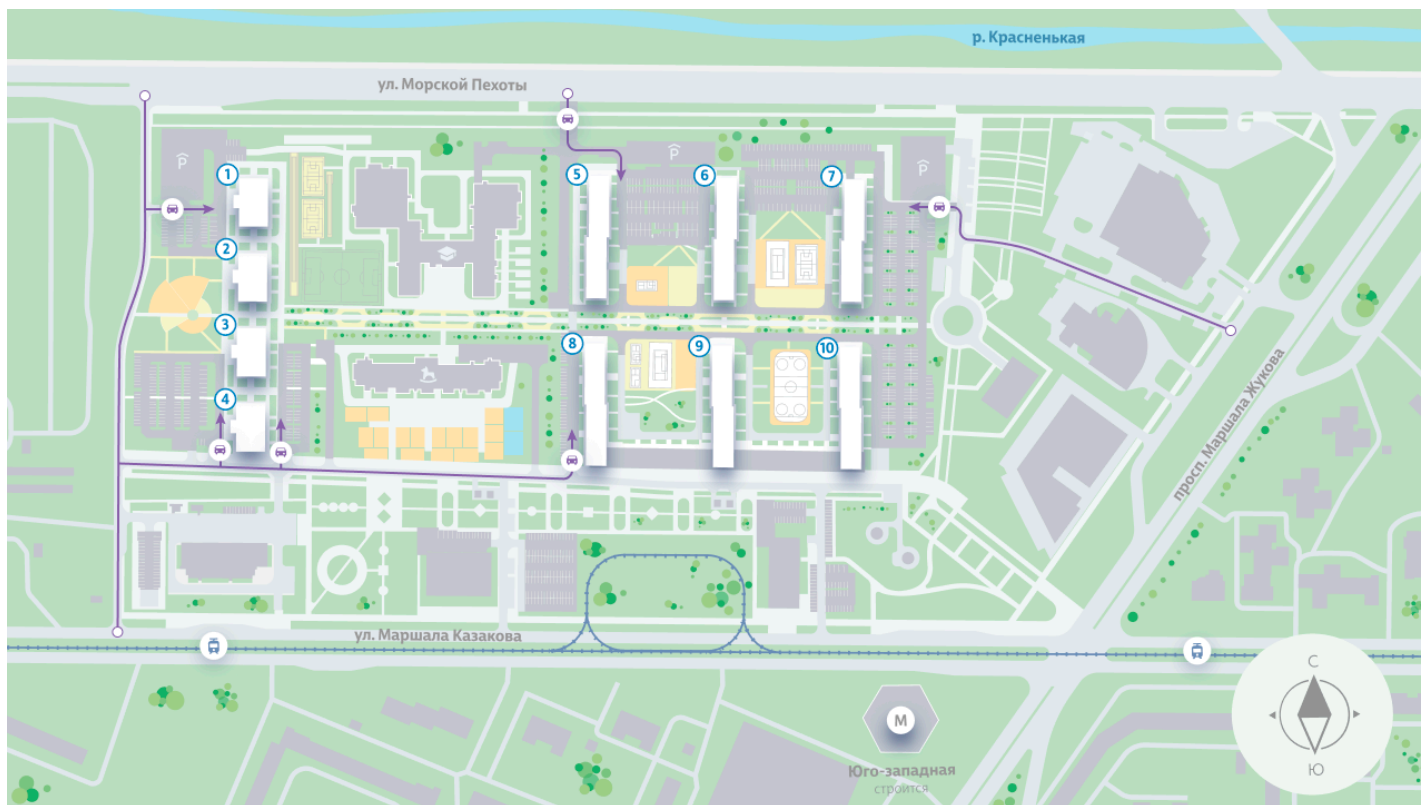

## Жилой комплекс «Морская миля», дом 6

Срок сдачи: III кв. 2025

Адрес: Красносельский район, ул. Маршала Казакова, 21

Станция метро: Кировский Завод, Ленинский проспект, Автово

# Жилой комплекс «Морская миля», дом 6

▲ ФИНСКИЙ ЗАЛИВ

👶 ДЕТСКИЙ САД

📖 ШКОЛА

УЛИЦА МОРСКОЙ ПЕХОТЫ

▲ М (350 м)

ПРОСПЕКТ МАРШАЛА ЖУКОВА

АВТОВО (10 мин. на транспорте)

## Жилой комплекс «Морская миля», дом 6

«Морская миля» – место, где начнется новая глава вашей счастливой жизни. Здесь, в окружении природы и развитой инфраструктуры, вы найдете идеально пространство для личного роста, отдыха и вдохновения.