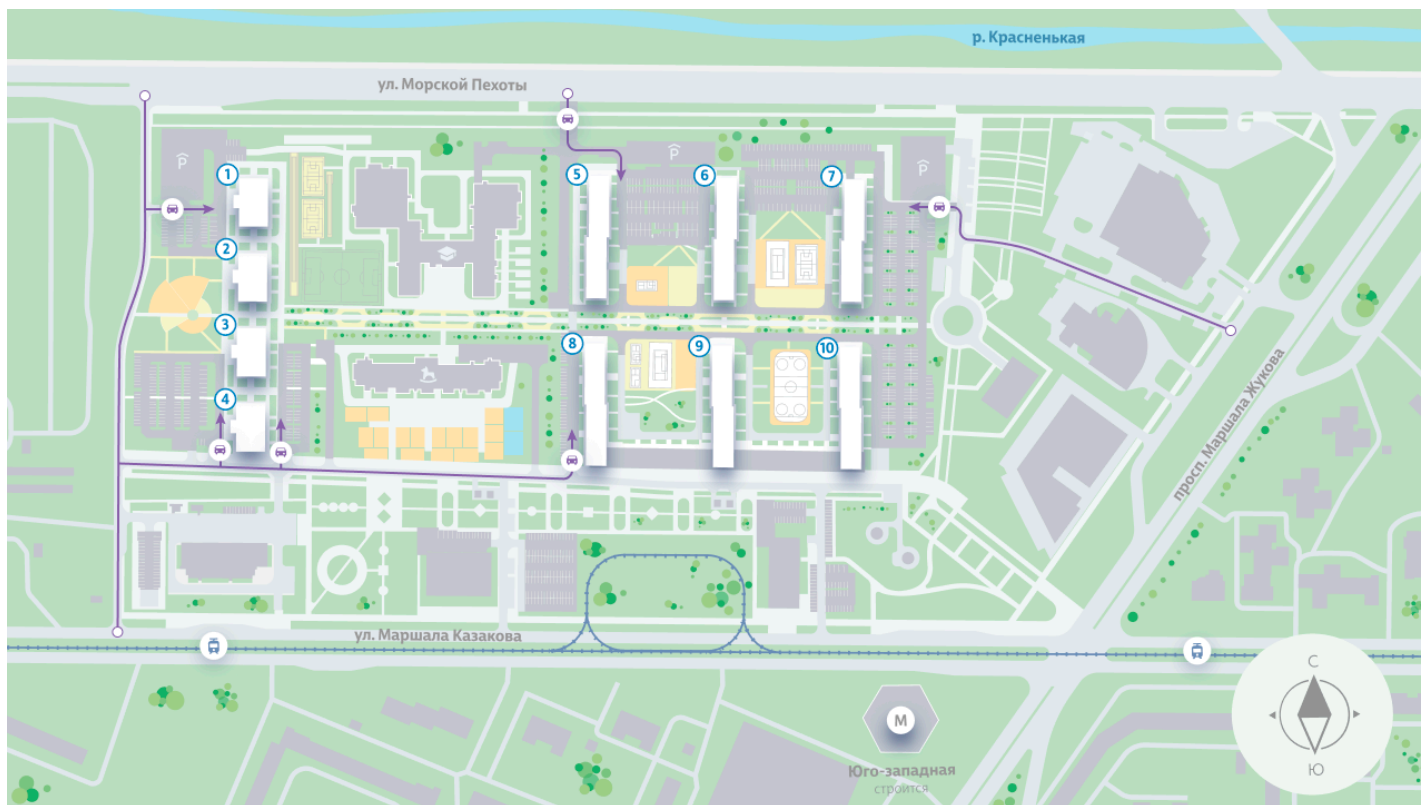

Жилой комплекс «Морская миля», дом 6

Срок сдачи: III кв. 2025

Адрес: Красносельский район, ул. Маршала Казакова, 21

Станция метро: Кировский Завод, Ленинский проспект, Автово

Студия №279

Цена со скидкой 10%: **6 109 575 руб**

Информация действительна на 26.12.2024

8 (800) 325-01-01

* Данное предложение не является публичной офертой

Жилой комплекс «Морская миля», дом 6

▲ ФИНСКИЙ ЗАЛИВ

👶 ДЕТСКИЙ САД

📖 ШКОЛА

УЛИЦА МОРСКОЙ ПЕХОТЫ

▲ М (350 м)

ПРОСПЕКТ МАРШАЛА ЖУКОВА

АВТОВО (10 мин. на транспорте)

Информация действительна на 26.12.2024

8 (800) 325-01-01

* Данное предложение не является публичной офертой

Жилой комплекс «Морская миля», дом 6

«Морская миля» – место, где начнется новая глава вашей счастливой жизни. Здесь, в окружении природы и развитой инфраструктуры, вы найдете идеально пространство для личного роста, отдыха и вдохновения.