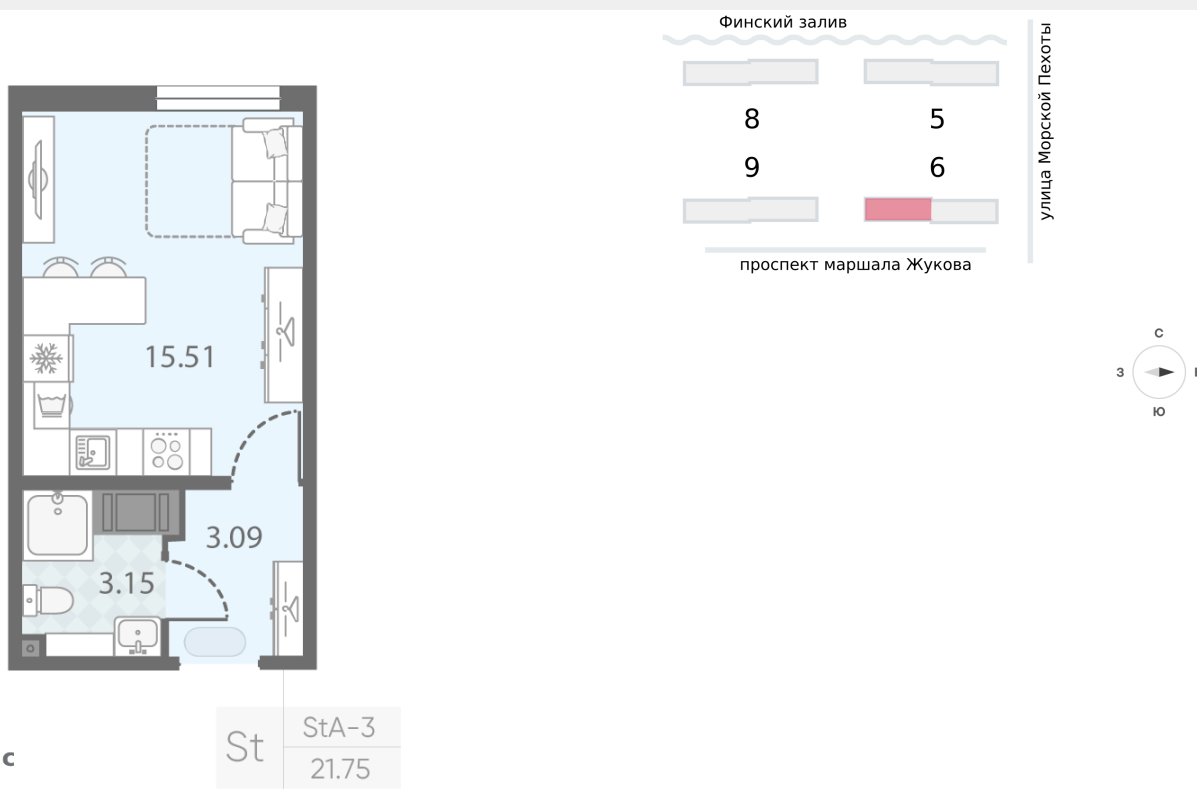

Базовая цена: 6 788 175 руб

Количество комнат 1

Общая площадь 21.8 м²

Подъезд: 1

Этаж: 18

Всего этажей 23

Тип планировки: StA-3-7-23

Отделка: с отделкой