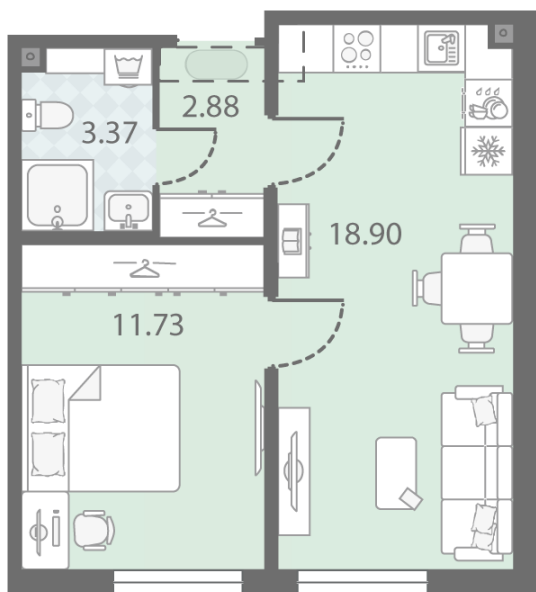

Жилой комплекс «Морская миля», дом 6

Срок сдачи: III кв. 2025

Адрес: Красносельский район, ул. Маршала Казакова, 21

Станция метро: Кировский Завод, Ленинский проспект, Автово

1-комнатная евро квартира №276

Цена со скидкой 10%: **9 098 296 руб**

Базовая цена: 10 108 808 руб

Количество комнат 1

Общая площадь 36.9 м²

Подъезд: 1

Этаж: 18

Всего этажей 23

Тип планировки: 1eE-1-7-23

Отделка: с отделкой

Европланировка

1e 1eE-1
36.88

Информация действительна на 26.12.2024

8 (800) 325-01-01

* Данное предложение не является публичной офертой