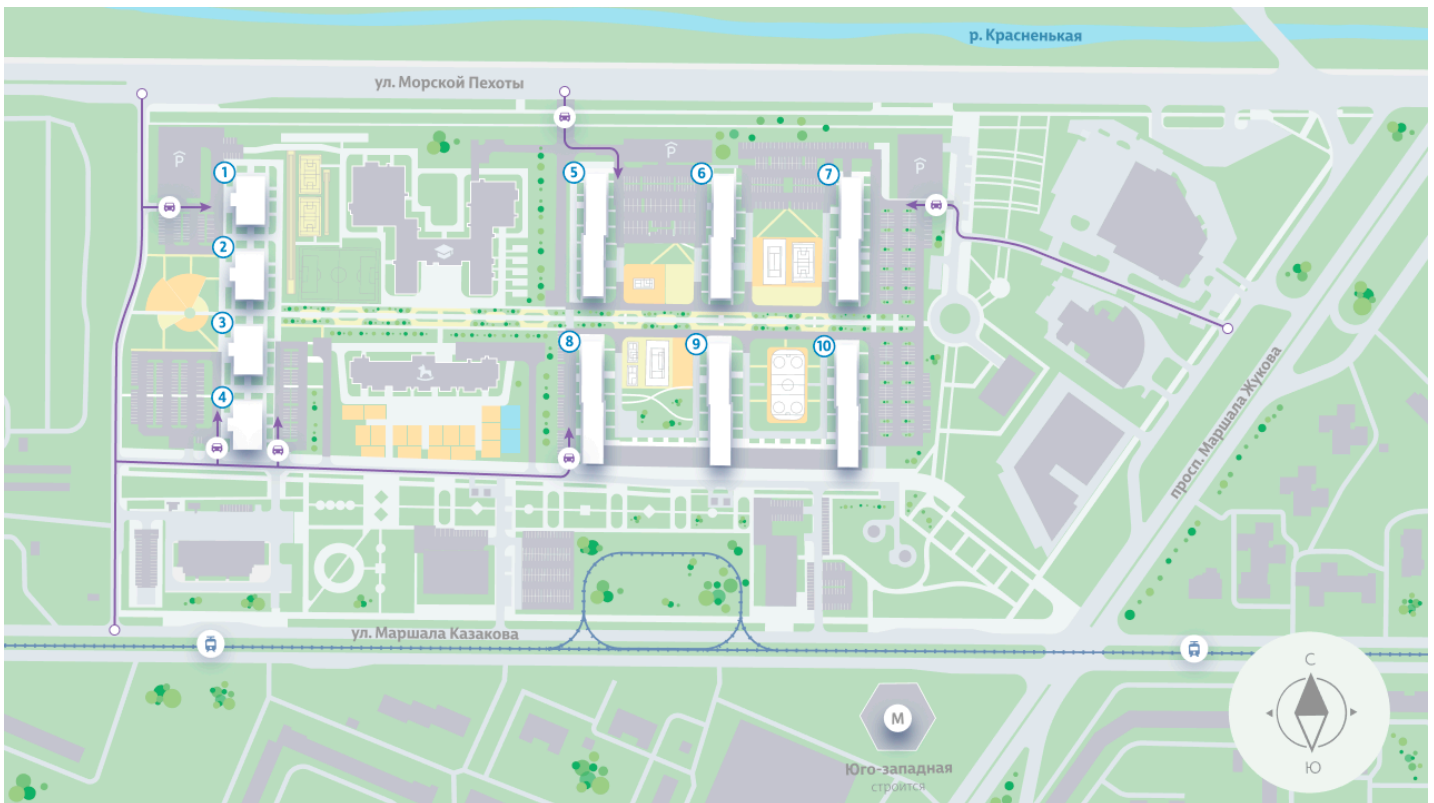

# Жилой комплекс «Морская миля», дом 6

▲ ФИНСКИЙ ЗАЛИВ

👶 ДЕТСКИЙ САД

📖 ШКОЛА

УЛИЦА МОРСКОЙ ПЕХОТЫ

▲ М (350 м)

ПРОСПЕКТ МАРШАЛА ЖУКОВА

АВТОВО (10 мин. на транспорте)

## Жилой комплекс «Морская миля», дом 6

«Морская миля» – место, где начнется новая глава вашей счастливой жизни. Здесь, в окружении природы и развитой инфраструктуры, вы найдете идеально пространство для личного роста, отдыха и вдохновения.