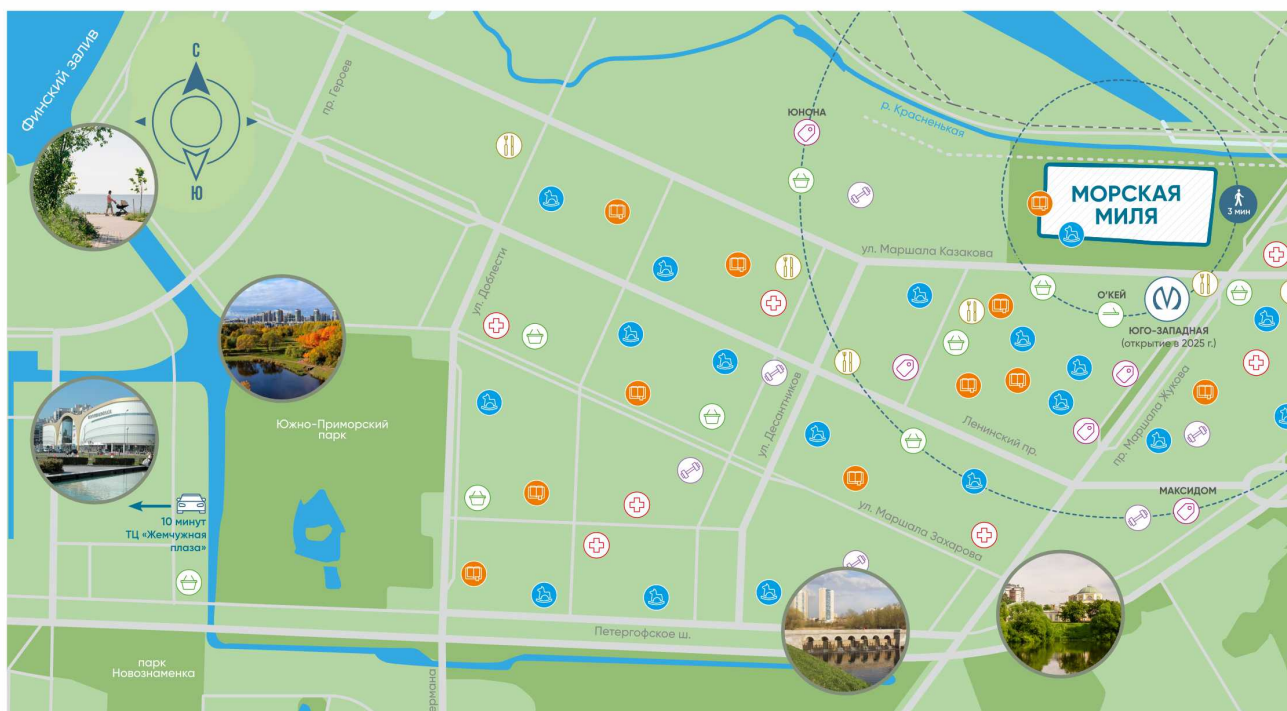

1 дома сданы

школа

детский сад

метро

Информация действительна на 26.12.2024

8 (800) 325-01-01

* Данное предложение не является публичной офертой

Жилой комплекс «Морская миля», дом 6

Ванна с экраном или душевой уголком, подвесная раковина с тумбой, современные смесители

Детские сады

Гипермаркеты, супермаркеты

Больницы, поликлиники

Спортивные клубы, детские секции

Школы

Кафе, рестораны

Станции метро