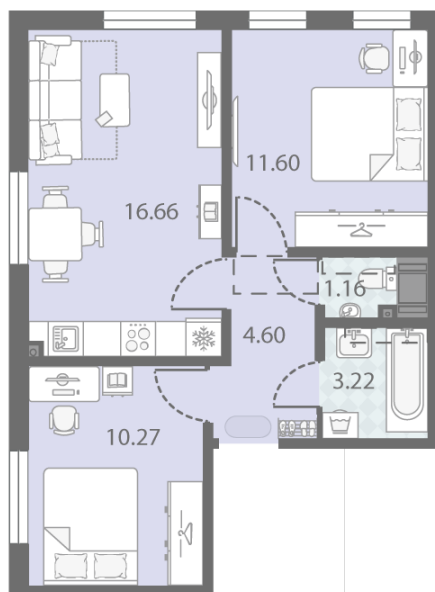

Цена со скидкой 10%: **14 233 996 руб**

Базовая цена: 15 816 079 руб

Количество комнат 2

Общая площадь 47.5 м²

Подъезд: 1

Этаж: 17

Всего этажей 23

Тип планировки: 2eB-1-7-23

Отделка: с отделкой

Европланировка

Раздельный санузел

2e 2eB-1
47.51

Информация действительна на 26.12.2024

8 (800) 325-01-01

* Данное предложение не является публичной офертой

Жилой комплекс «Морская миля», дом 6