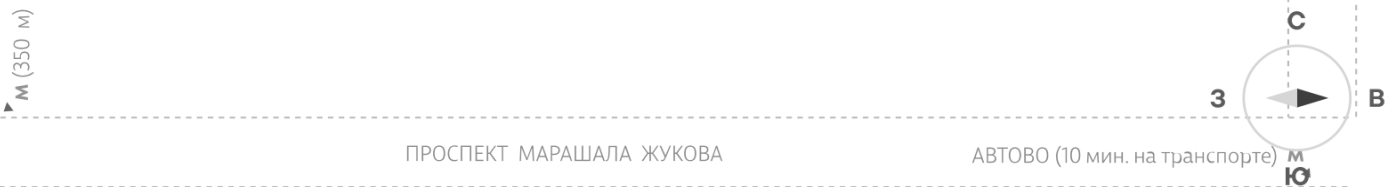

Информация действительна на 26.12.2024

8 (800) 325-01-01

* Данное предложение не является публичной офертой