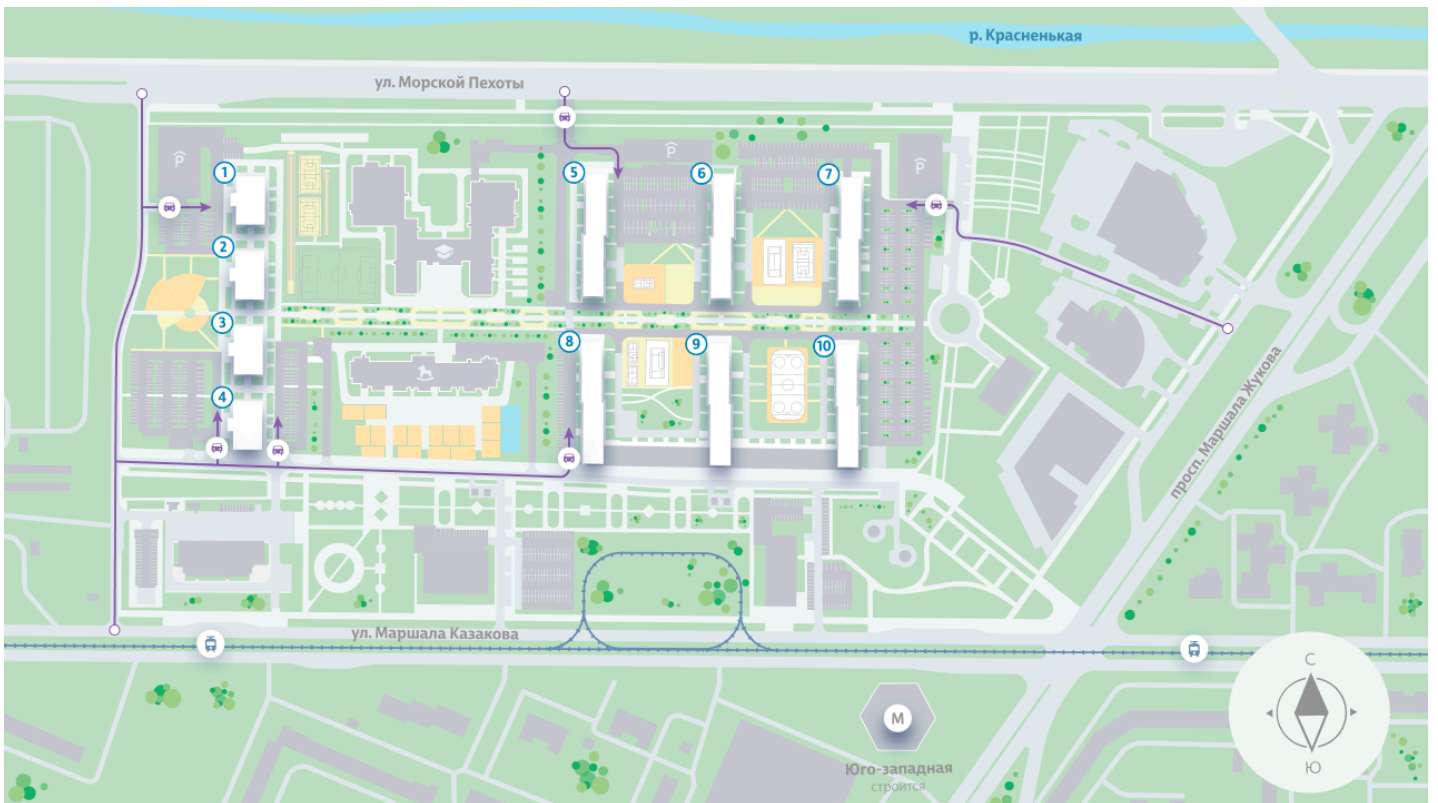

Жилой комплекс «Морская миля», дом 6

Срок сдачи: III кв. 2025

Адрес: Красносельский район, ул. Маршала Казакова, 21

Станция метро: Кировский Завод, Ленинский проспект, Автово

2-комнатная евро квартира №268

Отделка: с отделкой

Европланировка

Раздельный санузел

2e 2eB-1
47.51

Информация действительна на 26.12.2024

8 (800) 325-01-01

* Данное предложение не является публичной офертой

Жилой комплекс «Морская миля», дом 6

▲ ФИНСКИЙ ЗАЛИВ

👶 ДЕТСКИЙ САД

📖 ШКОЛА

УЛИЦА МОРСКОЙ ПЕХОТЫ

Информация действительна на 26.12.2024

8 (800) 325-01-01

* Данное предложение не является публичной офертой

Жилой комплекс «Морская миля», дом 6

«Морская миля» – место, где начнется новая глава вашей счастливой жизни. Здесь, в окружении природы и развитой инфраструктуры, вы найдете идеально пространство для личного роста, отдыха и вдохновения.