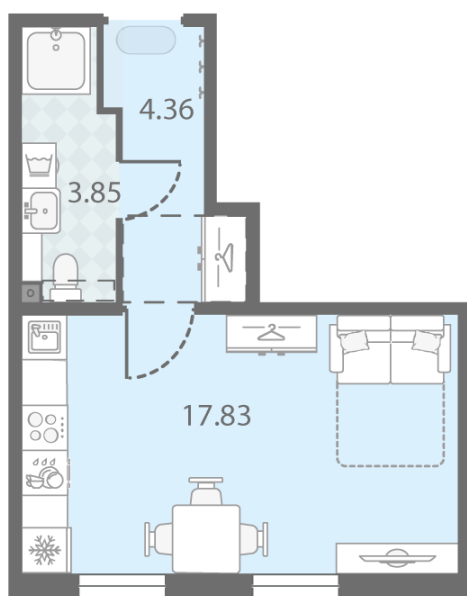

Базовая цена: 8 051 568 руб

Количество комнат 1

Общая площадь 26.0 м²

Подъезд: 1

Этаж: 16

Всего этажей 23

Тип планировки: StB-1-7-23

Отделка: с отделкой