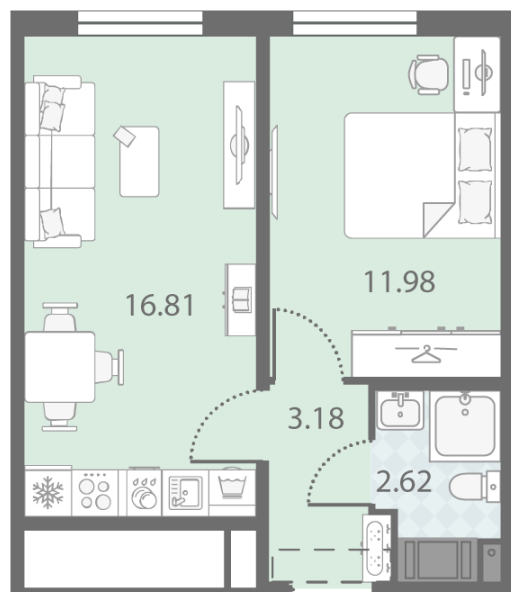

Жилой комплекс «Морская миля», дом 6

Срок сдачи: III кв. 2025

Адрес: Красносельский район, ул. Маршала Казакова, 21

Станция метро: Автово, Кировский Завод, Ленинский проспект

1-комнатная евро квартира №247

Цена со скидкой 10%: **8 585 238 руб**

Базовая цена: 9 539 922 руб

Количество комнат 1

Общая площадь 34.6 м²

Подъезд: 1

Этаж: 16

Всего этажей 23

Тип планировки: 1eD-2-7-23

Отделка: с отделкой

Европланировка

1e 1eD-2
34.59