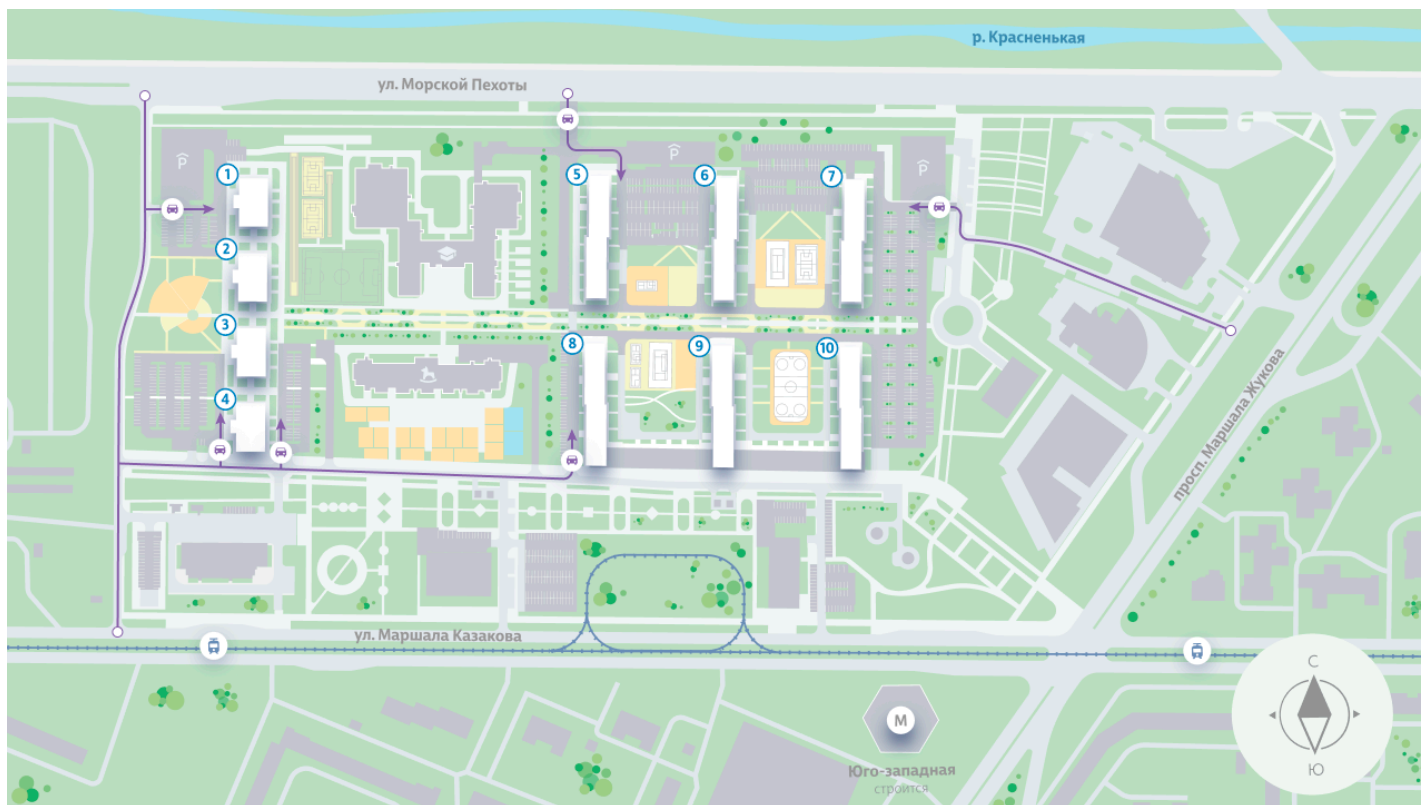

Жилой комплекс «Морская миля», дом 6

Срок сдачи: III кв. 2025

Адрес: Красносельский район, ул. Маршала Казакова, 21

Станция метро: Автово, Кировский Завод, Ленинский проспект

1-комнатная евро квартира №247

👶 ДЕТСКИЙ САД

📖 ШКОЛА

УЛИЦА МОРСКОЙ ПЕХОТЫ

▲ М (350 м)

ПРОСПЕКТ МАРШАЛА ЖУКОВА

АВТОВО (10 мин. на транспорте)

Информация действительна на 27.12.2024

8 (800) 325-01-01

* Данное предложение не является публичной офертой

Жилой комплекс «Морская миля», дом 6

«Морская миля» – место, где начнется новая глава вашей счастливой жизни. Здесь, в окружении природы и развитой инфраструктуры, вы найдете идеально пространство для личного роста, отдыха и вдохновения.