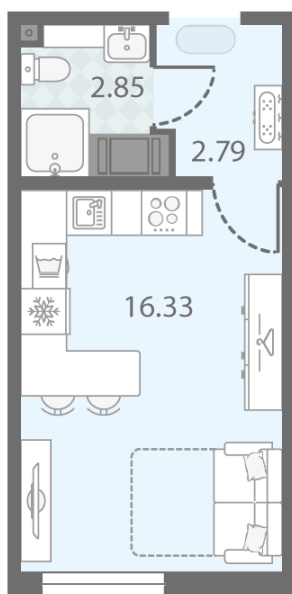

### Студия №240

Цена со скидкой 10%: **6 127 433 руб**

Базовая цена: 6 808 503 руб

Количество комнат 1

Общая площадь 22.0 м<sup>2</sup>

Подъезд: 1

Этаж: 16

Всего этажей 23

Тип планировки: StA-2-7-23

Отделка: с отделкой

St StA-2  
21.97

Информация действительна на 26.12.2024

8 (800) 325-01-01

\* Данное предложение не является публичной офертой