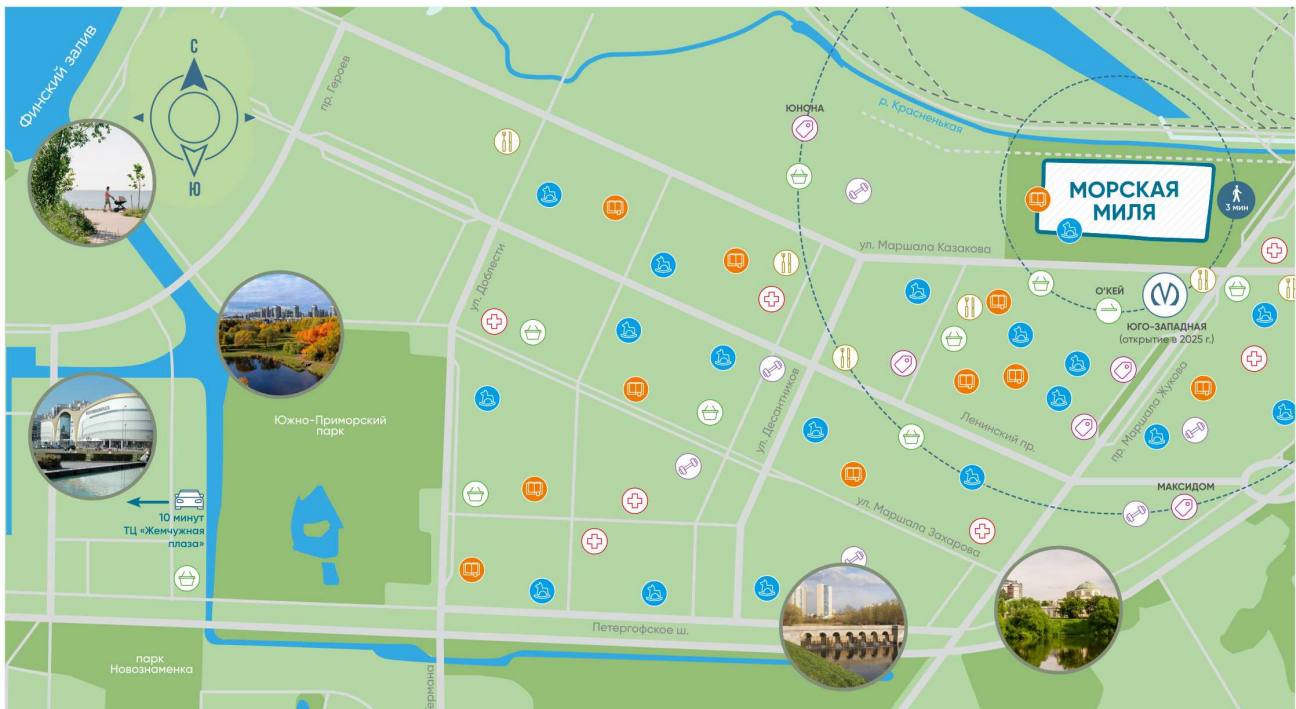

# Жилой комплекс «Морская миля», дом 6

▲ ФИНСКИЙ ЗАЛИВ

👶 ДЕТСКИЙ САД

📖 ШКОЛА

УЛИЦА МОРСКОЙ ПЕХОТЫ

▲ М (350 м)

ПРОСПЕКТ МАРШАЛА ЖУКОВА

АВТОВО (10 мин. на транспорте)

Ванна с экраном или душевой уголком, подвесная раковина с тумбой, современные смесители

Детские сады

Гипермаркеты, супермаркеты

Больницы, поликлиники

Спортивные клубы, детские секции

Школы

Кафе, рестораны

Станции метро