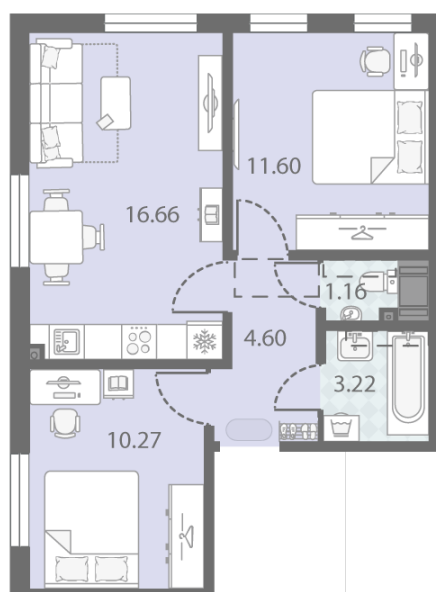

| | | | |
|----------------------|---------------------|-----------------|------------|
| Цена со скидкой 10%: | 14 191 237 руб | Подъезд: | 1 |
| Базовая цена: | 15 768 569 руб | Этаж: | 14 |
| Количество комнат | 2 | Всего этажей | 23 |
| Общая площадь | 47.5 м ² | Тип планировки: | 2еВ-1-7-23 |
| | | Отделка: | с отделкой |

Европланировка

Раздельный санузел

2е 2еВ-1
47.51

Информация действительна на 26.12.2024

8 (800) 325-01-01

* Данное предложение не является публичной офертой

Жилой комплекс «Морская миля», дом 6

▲ ФИНСКИЙ ЗАЛИВ