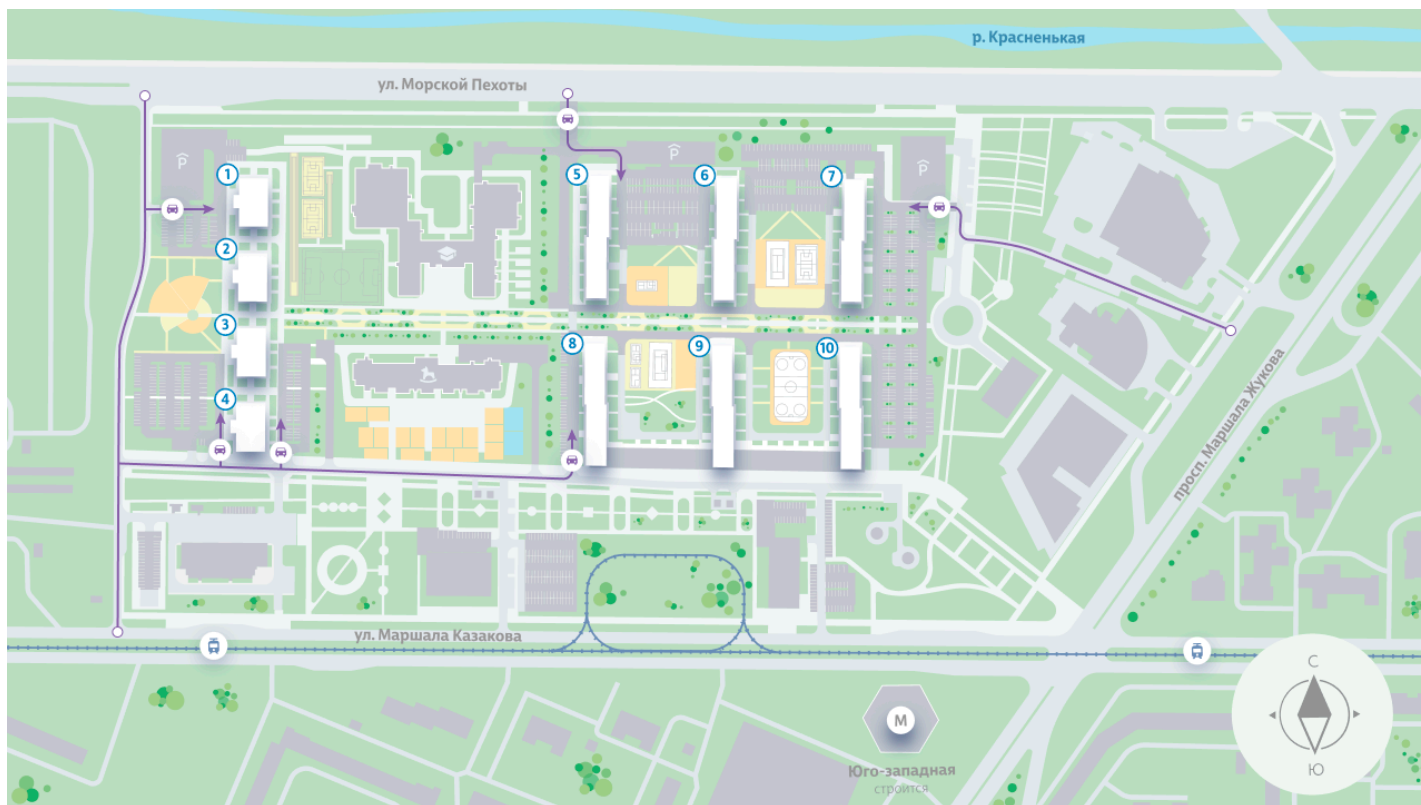

## Жилой комплекс «Морская миля», дом 6

Срок сдачи: III кв. 2025

Адрес: Красносельский район, ул. Маршала Казакова, 21

Станция метро: Автово, Кировский Завод, Ленинский проспект

# Жилой комплекс «Морская миля», дом 6

▲ ФИНСКИЙ ЗАЛИВ

👶 ДЕТСКИЙ САД

📖 ШКОЛА

УЛИЦА МОРСКОЙ ПЕХОТЫ

▲ М (350 м)

ПРОСПЕКТ МАРШАЛА ЖУКОВА

АВТОВО (10 мин. на транспорте)

## Жилой комплекс «Морская миля», дом 6

«Морская миля» – место, где начнется новая глава вашей счастливой жизни. Здесь, в окружении природы и развитой инфраструктуры, вы найдете идеально пространство для личного роста, отдыха и вдохновения.