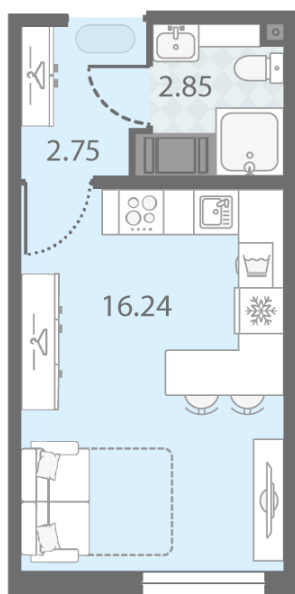

### Студия №205

Цена со скидкой 10%: **6 102 096 руб**

Базовая цена: 6 781 320 руб

Количество комнат 1

Общая площадь 21.8 м<sup>2</sup>

Подъезд: 1

Этаж: 14

Всего этажей 23

Тип планировки: StA-1-7-23

Отделка: с отделкой

St StA-1  
21.84

Информация действительна на 27.12.2024

8 (800) 325-01-01

\* Данное предложение не является публичной офертой