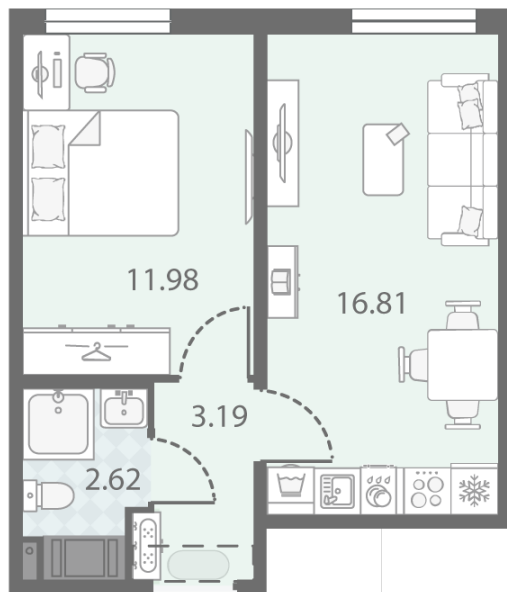

Жилой комплекс «Морская миля», дом 6

Срок сдачи: III кв. 2025

Адрес: Красносельский район, ул. Маршала Казакова, 21

Станция метро: Автово, Кировский Завод, Ленинский проспект

1-комнатная евро квартира №163

Цена со скидкой 10%: **8 553 120 руб**

Базовая цена: 9 504 620 руб

Количество комнат 1

Общая площадь 34.6 м²

Подъезд: 1

Этаж: 11

Всего этажей 23

Тип планировки: 1eD-3-7-23

Отделка: с отделкой

Европланировка

1e 1eD-3
34.60