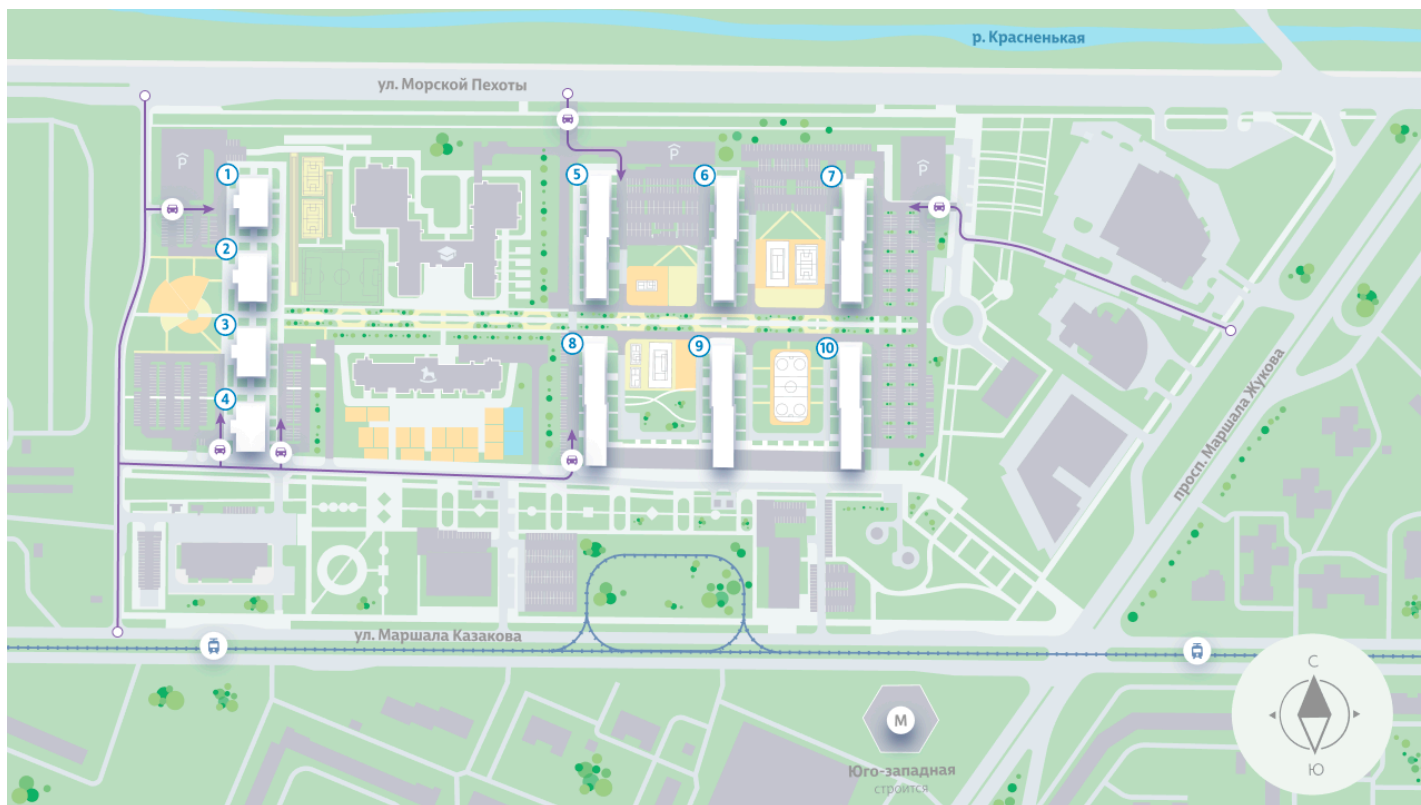

Жилой комплекс «Морская миля», дом 6

Срок сдачи: III кв. 2025

Адрес: Красносельский район, ул. Маршала Казакова, 21

Станция метро: Кировский Завод, Ленинский проспект, Автово

Студия №160

Цена со скидкой 10%: **6 109 575 руб**

St StA-3
21.75

Информация действительна на 27.12.2024

8 (800) 325-01-01

* Данное предложение не является публичной офертой

Жилой комплекс «Морская миля», дом 6

▲ ФИНСКИЙ ЗАЛИВ

👶 ДЕТСКИЙ САД

📖 ШКОЛА

УЛИЦА МОРСКОЙ ПЕХОТЫ

▲ М (350 м)

ПРОСПЕКТ МАРШАЛА ЖУКОВА

АВТОВО (10 мин. на транспорте)

Информация действительна на 27.12.2024

8 (800) 325-01-01

* Данное предложение не является публичной офертой

Жилой комплекс «Морская миля», дом 6

«Морская миля» – место, где начнется новая глава вашей счастливой жизни. Здесь, в окружении природы и развитой инфраструктуры, вы найдете идеально пространство для личного роста, отдыха и вдохновения.