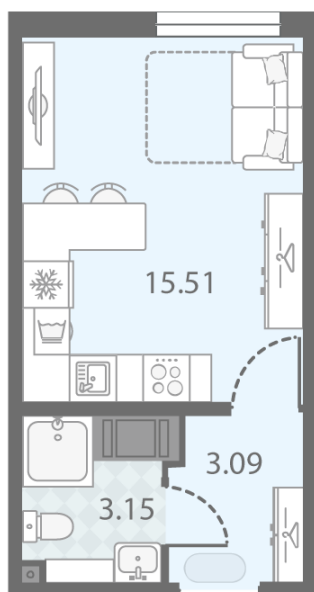

Базовая цена: 6 788 175 руб

Количество комнат 1

Общая площадь 21.8 м²

Подъезд: 1

Этаж: 11

Всего этажей 23

Тип планировки: StA-3-7-23

Отделка: с отделкой