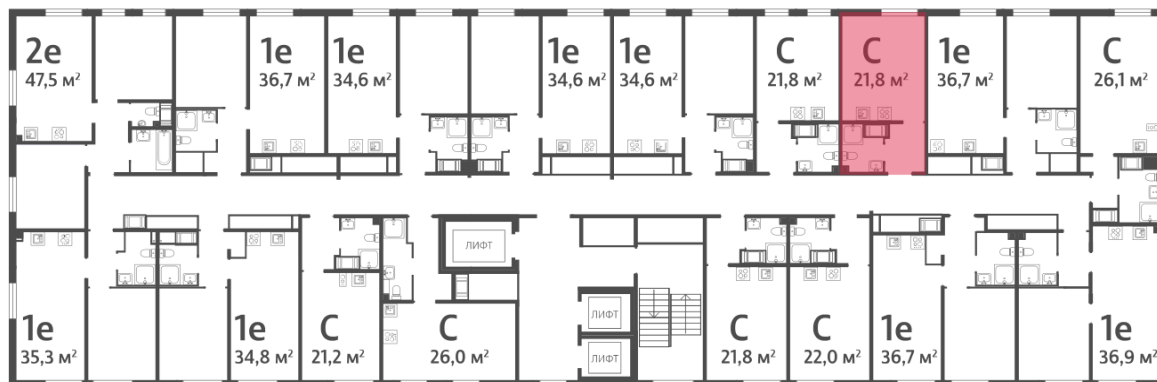

Жилой комплекс «Морская миля», дом 6

▲ ФИНСКИЙ ЗАЛИВ

👶 ДЕТСКИЙ САД

📖 ШКОЛА

УЛИЦА МОРСКОЙ ПЕХОТЫ

▲ М (350 м)

ПРОСПЕКТ МАРШАЛА ЖУКОВА

АВТОВО (10 мин. на транспорте)