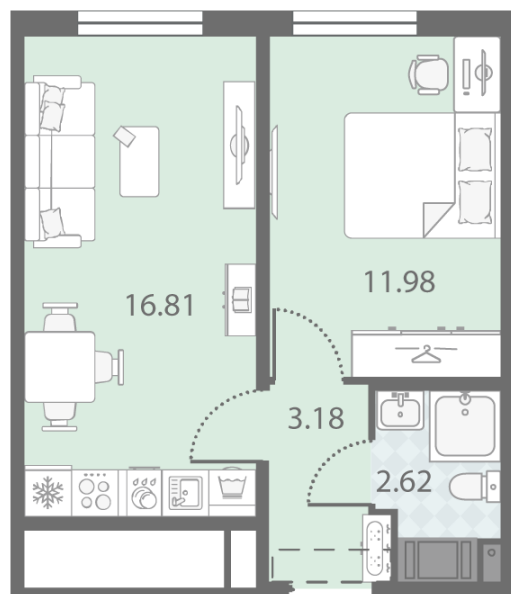

Жилой комплекс «Морская миля», дом 6

Срок сдачи: III кв. 2025

Адрес: Красносельский район, ул. Маршала Казакова, 21

Станция метро: Кировский Завод, Ленинский проспект, Автово

1-комнатная евро квартира №111

Цена со скидкой 10%: **8 585 238 руб**

Базовая цена: 9 539 922 руб

Количество комнат 1

Общая площадь 34.6 м²

Подъезд: 1

Этаж: 8

Всего этажей 23

Тип планировки: 1eD-2-7-23

Отделка: с отделкой

Европланировка

1e 1eD-2
34.59