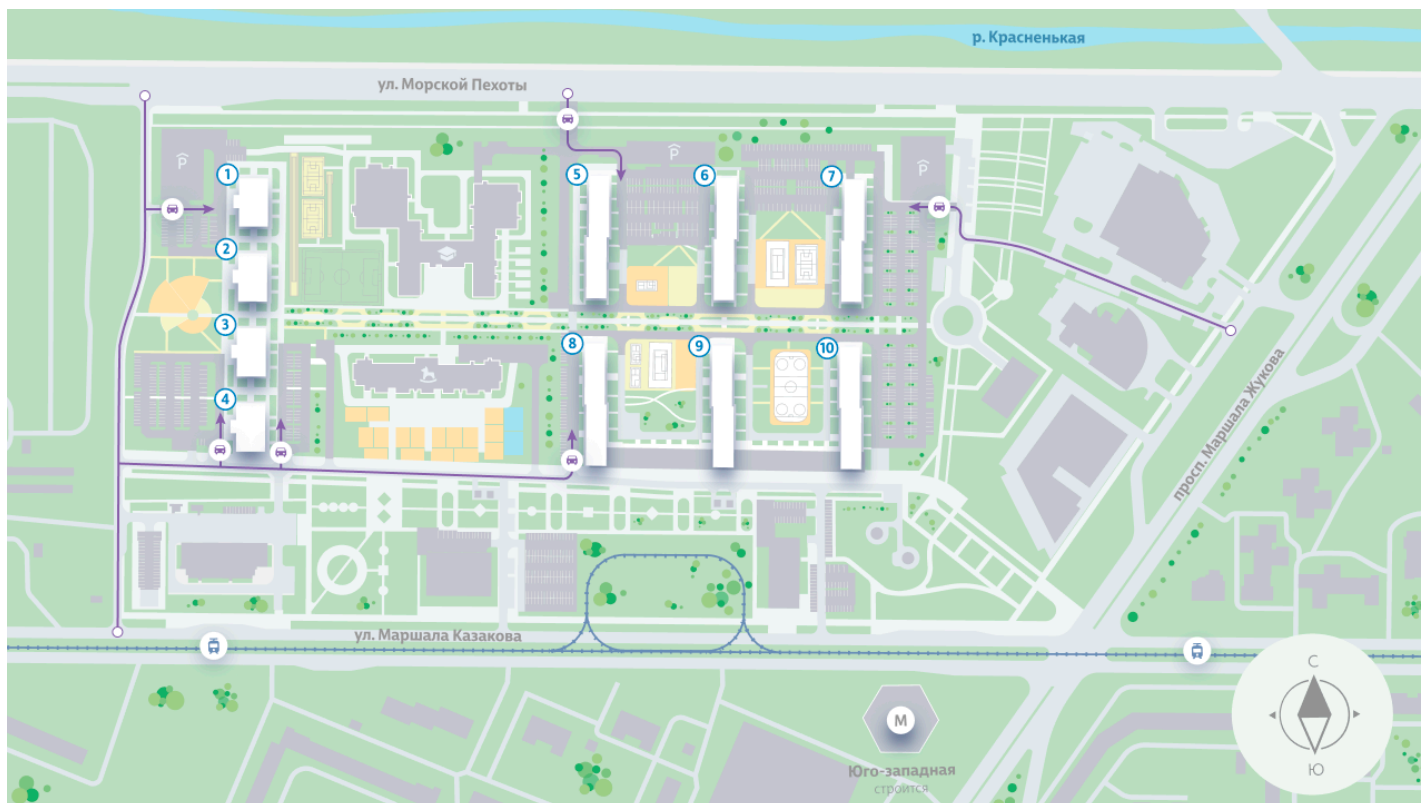

## Жилой комплекс «Морская миля», дом 6

Срок сдачи: III кв. 2025

Адрес: Красносельский район, ул. Маршала Казакова, 21

Станция метро: Кировский Завод, Ленинский проспект, Автово

# Жилой комплекс «Морская миля», дом 6

▲ ФИНСКИЙ ЗАЛИВ

👶 ДЕТСКИЙ САД

📖 ШКОЛА

УЛИЦА МОРСКОЙ ПЕХОТЫ

▲ М (350 м)

ПРОСПЕКТ МАРШАЛА ЖУКОВА

АВТОВО (10 мин. на транспорте)

## Жилой комплекс «Морская миля», дом 6

«Морская миля» – место, где начнется новая глава вашей счастливой жизни. Здесь, в окружении природы и развитой инфраструктуры, вы найдете идеально пространство для личного роста, отдыха и вдохновения.