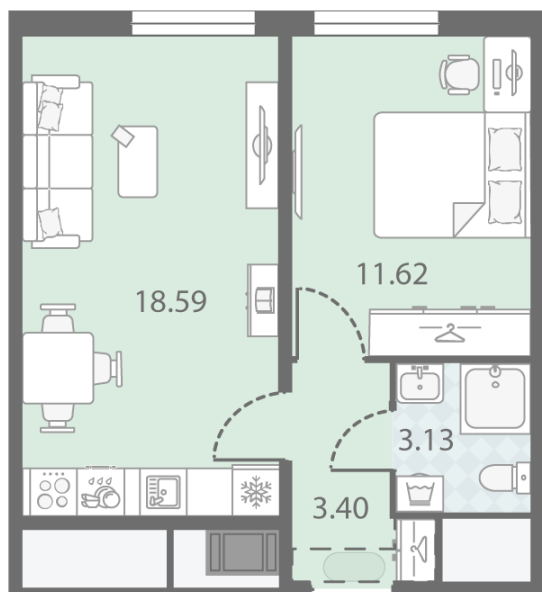

Жилой комплекс «Морская миля», дом 6

Срок сдачи: III кв. 2025

Адрес: Красносельский район, ул. Маршала Казакова, 21

Станция метро: Кировский Завод, Ленинский проспект, Автово

1-комнатная евро квартира №108

Цена со скидкой 10%: **8 828 622 руб**

Базовая цена: 9 809 580 руб

Количество комнат 1

Общая площадь 36.7 м²

Подъезд: 1

Этаж: 8

Всего этажей 23

Тип планировки: 1eD-1-7-23

Отделка: с отделкой

Европланировка

1e 1eD-1
36.74