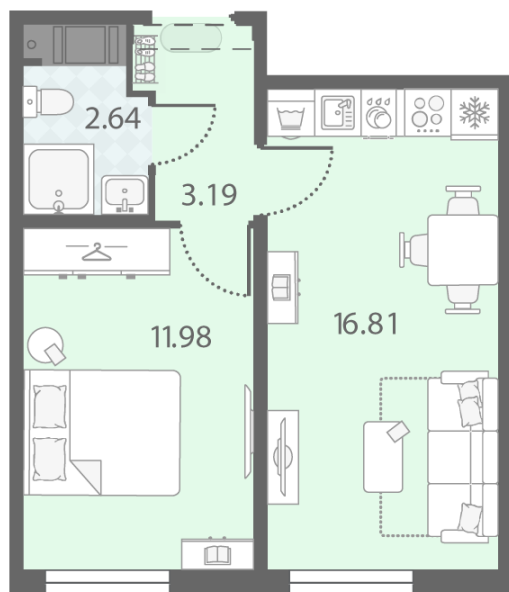

Жилой комплекс «Морская миля», дом 5

Срок сдачи: III кв. 2025

Адрес: Красносельский район, ул. Маршала Казакова, 21

Станция метро: Кировский Завод, Ленинский проспект, Автово

1-комнатная евро квартира №743

Цена со скидкой 10%: 8 623 842 руб

Базовая цена: 9 582 816 руб

Количество комнат 1

Общая площадь 34.6 м²

Подъезд: 2

Этаж: 22

Всего этажей 23

Тип планировки: 1eD-7-7-23

Отделка: с отделкой

Европланировка

1e 1eD-7
34.62

Информация действительна на 26.12.2024

8 (800) 325-01-01

* Данное предложение не является публичной офертой