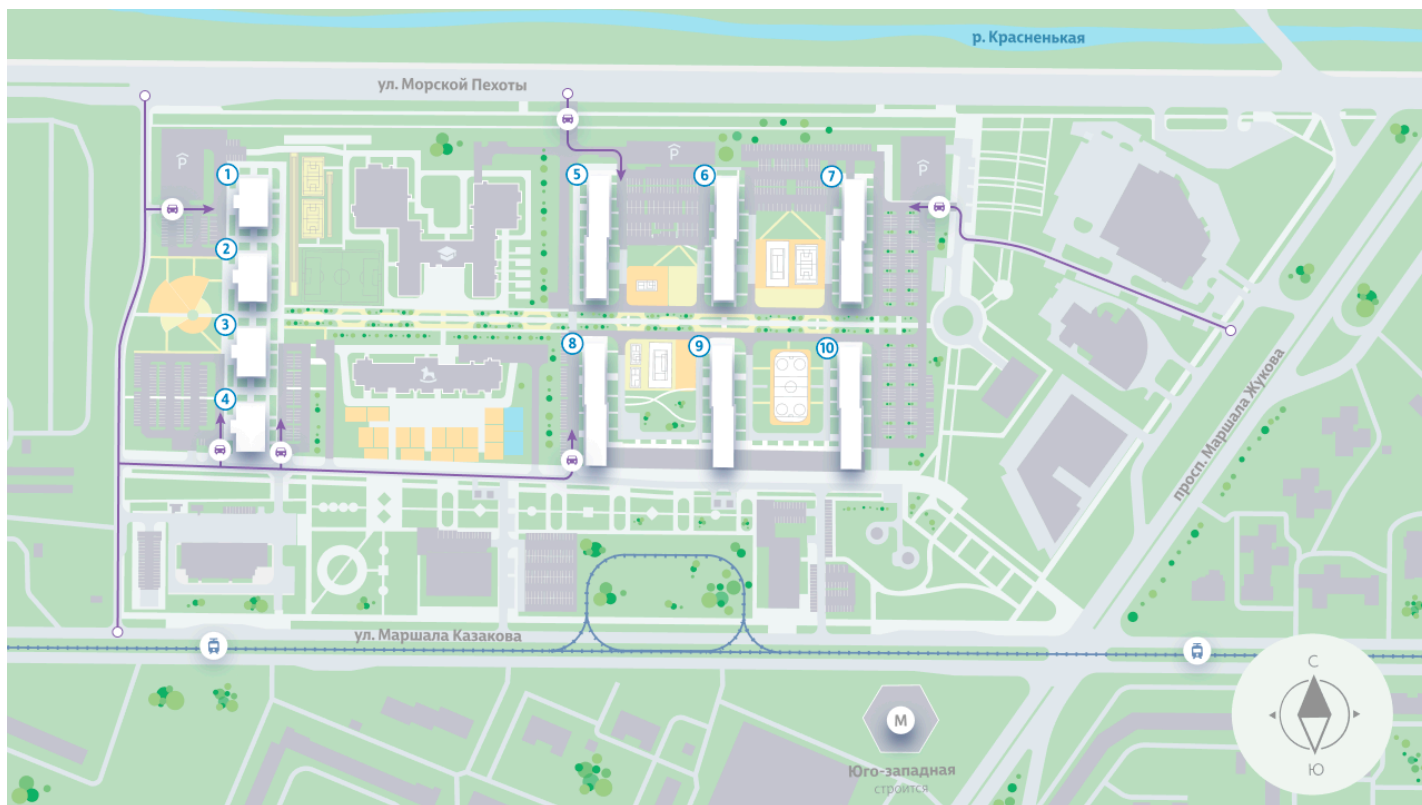

## Жилой комплекс «Морская миля», дом 5

Срок сдачи: III кв. 2025

Адрес: Красносельский район, ул. Маршала Казакова, 21

Станция метро: Кировский Завод, Ленинский проспект, Автово

# Жилой комплекс «Морская миля», дом 5

▲ ФИНСКИЙ ЗАЛИВ

👶 ДЕТСКИЙ САД

📖 ШКОЛА

УЛИЦА МОРСКОЙ ПЕХОТЫ

▲ М (350 м)

ПРОСПЕКТ МАРШАЛА ЖУКОВА

АВТОВО (10 мин. на транспорте) М

## Жилой комплекс «Морская миля», дом 5

«Морская миля» – место, где начнется новая глава вашей счастливой жизни. Здесь, в окружении природы и развитой инфраструктуры, вы найдете идеально пространство для личного роста, отдыха и вдохновения.