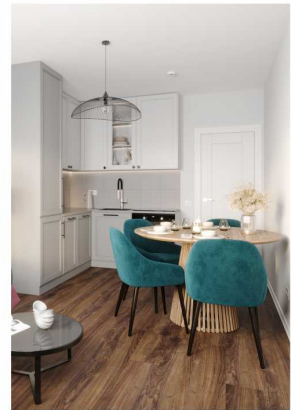

Квартиры с отделкой Comfort Wood

Жилой комплекс «Морская миля», дом 5