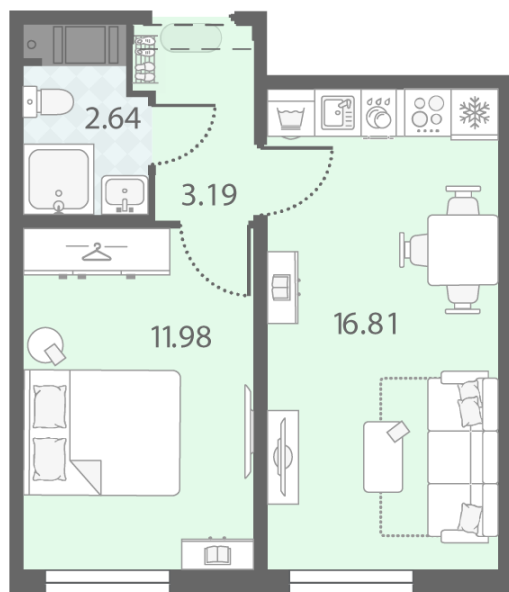

Жилой комплекс «Морская миля», дом 5

Срок сдачи: III кв. 2025

Адрес: Красносельский район, ул. Маршала Казакова, 21

Станция метро: Кировский Завод, Ленинский проспект, Автово

1-комнатная евро квартира №617

Цена со скидкой 10%: **8 623 842 руб**

Базовая цена: 9 582 816 руб

Количество комнат 1

Общая площадь 34.6 м²

Подъезд: 2

Этаж: 15

Всего этажей 23

Тип планировки: 1eD-7-7-23

Отделка: с отделкой

Европланировка

1e 1eD-7
34.62

Информация действительна на 27.12.2024

8 (800) 325-01-01

* Данное предложение не является публичной офертой