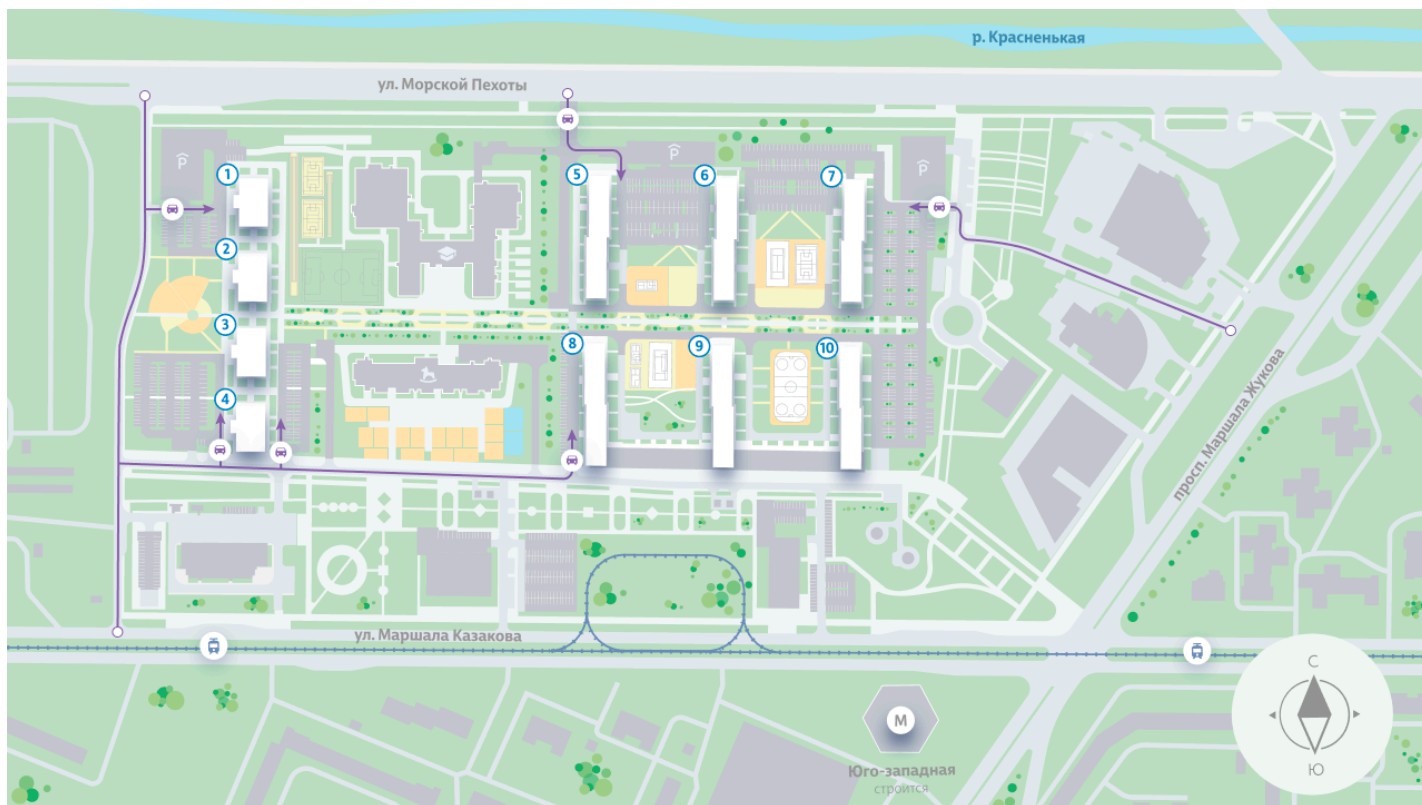

Жилой комплекс «Морская миля», дом 5

Срок сдачи: III кв. 2025

Адрес: Красносельский район, ул. Маршала Казакова, 21

Станция метро: Кировский Завод, Ленинский проспект, Автово

1-комнатная евро квартира №617

👶 ДЕТСКИЙ САД

📖 ШКОЛА

▲ М (350 м)

Ю ◀ ▶ С

ПРОСПЕКТ МАРШАЛА ЖУКОВА

АВТОВО (10 мин. на транспорте) М

Информация действительна на 27.12.2024

8 (800) 325-01-01

* Данное предложение не является публичной офертой

Жилой комплекс «Морская миля», дом 5

«Морская миля» – место, где начнется новая глава вашей счастливой жизни. Здесь, в окружении природы и развитой инфраструктуры, вы найдете идеально пространство для личного роста, отдыха и вдохновения.