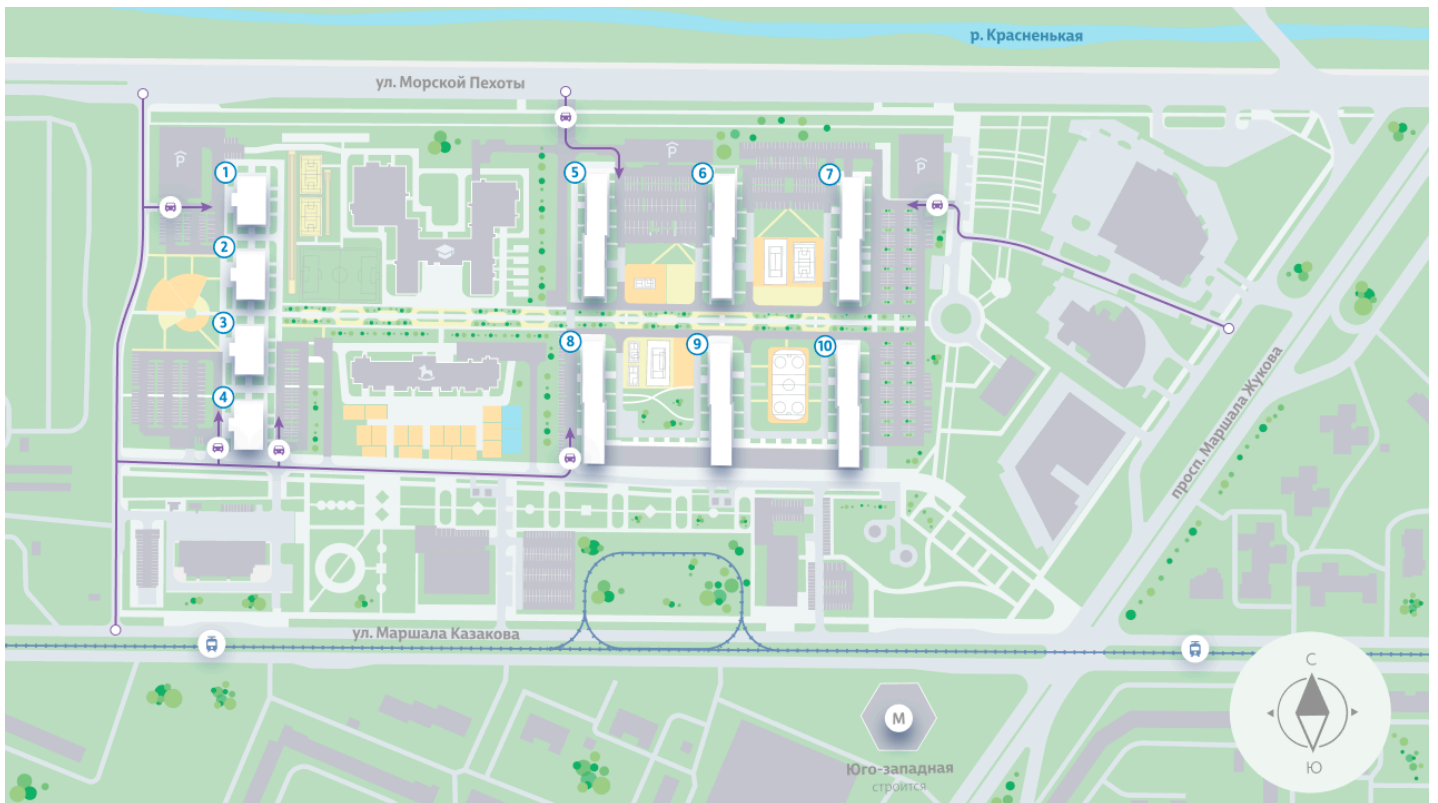

Жилой комплекс «Морская миля», дом 5

Срок сдачи: III кв. 2025

Адрес: Красносельский район, ул. Маршала Казакова, 21

Станция метро: Кировский Завод, Ленинский проспект, Автово

1-комнатная евро квартира №596

👶 ДЕТСКИЙ САД

📖 ШКОЛА

УЛИЦА МОРСКОЙ ПЕХОТЫ

▲ М (350 м)

ПРОСПЕКТ МАРШАЛА ЖУКОВА

АВТОВО (10 мин. на транспорте) М

Информация действительна на 26.12.2024

8 (800) 325-01-01

* Данное предложение не является публичной офертой

Жилой комплекс «Морская миля», дом 5

«Морская миля» – место, где начнется новая глава вашей счастливой жизни. Здесь, в окружении природы и развитой инфраструктуры, вы найдете идеально пространство для личного роста, отдыха и вдохновения.