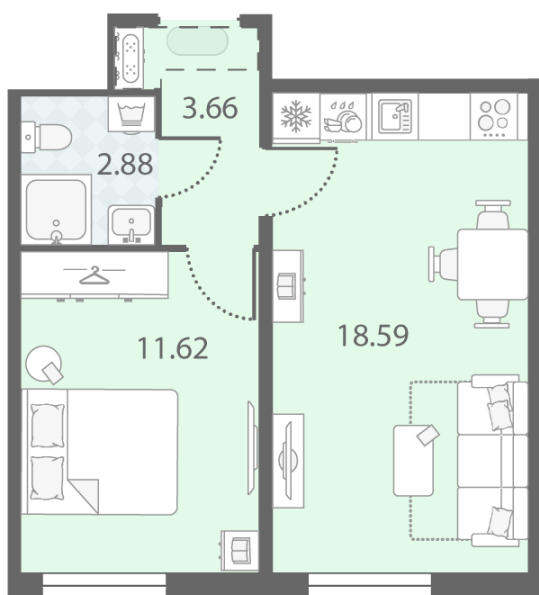

Жилой комплекс «Морская миля», дом 5

Срок сдачи: III кв. 2025

Адрес: Красносельский район, ул. Маршала Казакова, 21

Станция метро: Кировский Завод, Ленинский проспект, Автово

1-комнатная евро квартира №596

Цена со скидкой 10%: **8 933 925 руб**

Базовая цена: 9 926 175 руб

Количество комнат 1

Общая площадь 36.8 м²

Подъезд: 2

Этаж: 14

Всего этажей 23

Тип планировки: 1eD-6-7-23

Отделка: с отделкой

Европланировка

1e 1eD-6
36.75

Информация действительна на 26.12.2024

8 (800) 325-01-01

* Данное предложение не является публичной офертой