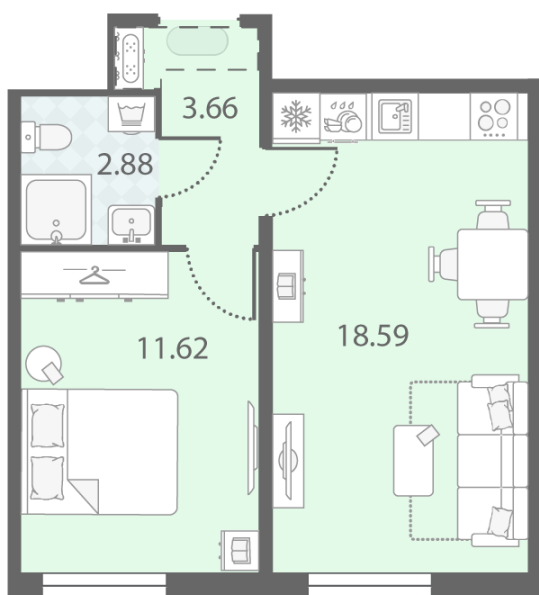

Жилой комплекс «Морская миля», дом 5

Срок сдачи: III кв. 2025

Адрес: Красносельский район, ул. Маршала Казакова, 21

Станция метро: Кировский Завод, Ленинский проспект, Автово

1-комнатная евро квартира №542

Цена со скидкой 10%: **8 933 925 руб**

Базовая цена: 9 926 175 руб

Количество комнат 1

Общая площадь 36.8 м²

Подъезд: 2

Этаж: 11

Всего этажей 23

Тип планировки: 1eD-6-7-23

Отделка: с отделкой

Европланировка

1e 1eD-6
36.75

Информация действительна на 26.12.2024

8 (800) 325-01-01

* Данное предложение не является публичной офертой