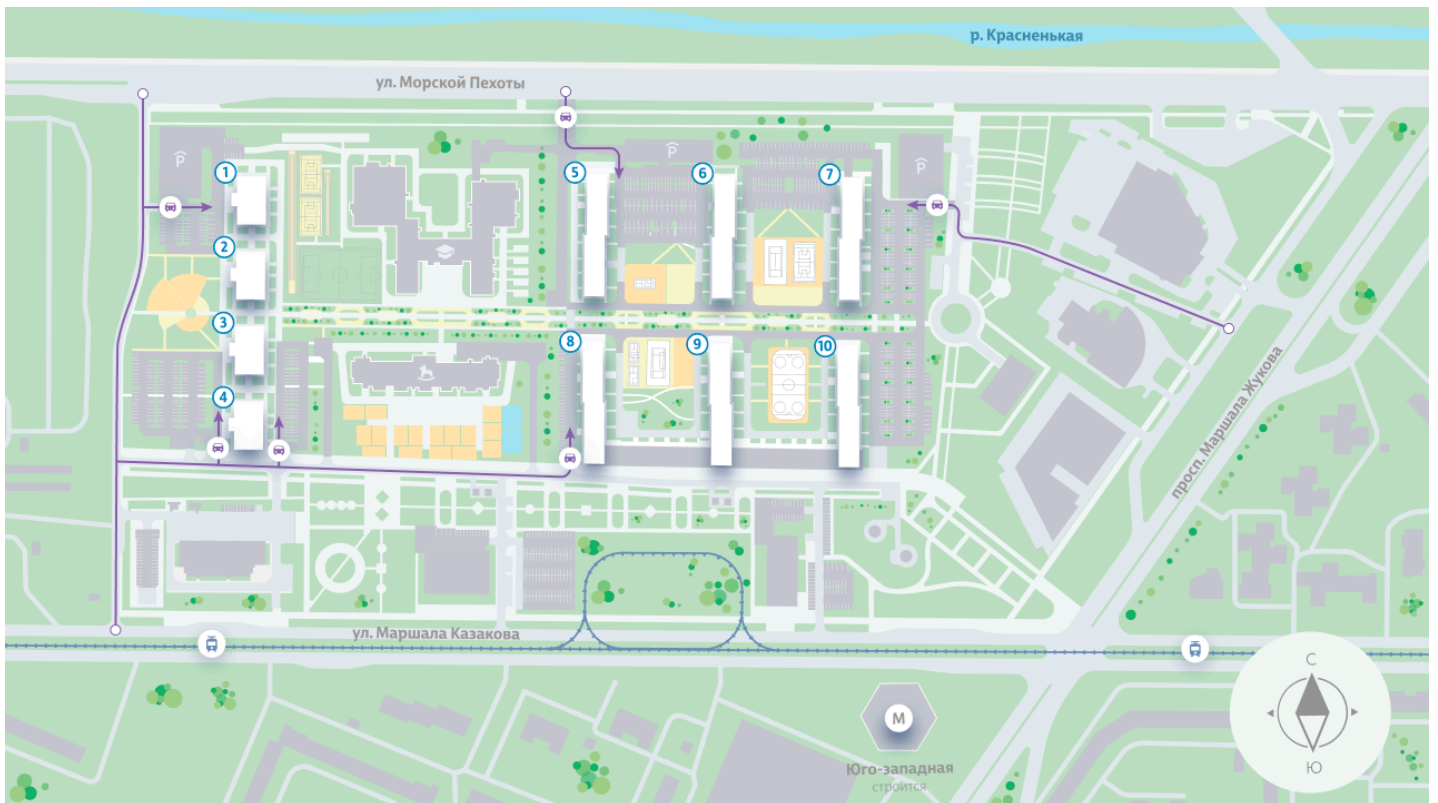

Жилой комплекс «Морская миля», дом 5

Срок сдачи: III кв. 2025

Адрес: Красносельский район, ул. Маршала Казакова, 21

Станция метро: Кировский Завод, Ленинский проспект, Автово

1-комнатная евро квартира №542

👶 ДЕТСКИЙ САД

📖 ШКОЛА

УЛИЦА МОРСКОЙ ПЕХОТЫ

▲ М (350 м)

Ю ◀ ▶ С

ПРОСПЕКТ МАРШАЛА ЖУКОВА

АВТОВО (10 мин. на транспорте) М

Информация действительна на 26.12.2024

8 (800) 325-01-01

* Данное предложение не является публичной офертой

Жилой комплекс «Морская миля», дом 5

«Морская миля» – место, где начнется новая глава вашей счастливой жизни. Здесь, в окружении природы и развитой инфраструктуры, вы найдете идеально пространство для личного роста, отдыха и вдохновения.