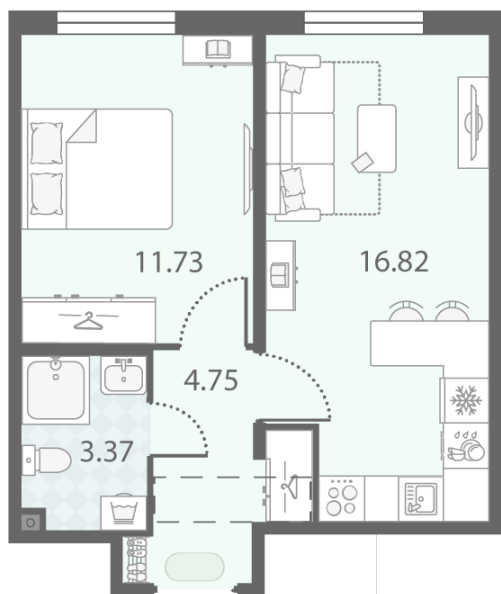

Жилой комплекс «Морская миля», дом 5

Срок сдачи: III кв. 2025

Адрес: Красносельский район, ул. Маршала Казакова, 21

Станция метро: Автово, Кировский Завод, Ленинский проспект

1-комнатная евро квартира №467

Цена со скидкой 10%: **9 075 825 руб**

Базовая цена: 10 084 250 руб

Количество комнат 1

Общая площадь 36.7 м²

Подъезд: 2

Этаж: 7

Всего этажей 23

Тип планировки: 1eA-4-7-23

Отделка: с отделкой

Европланировка

1e 1eA-4
36.67