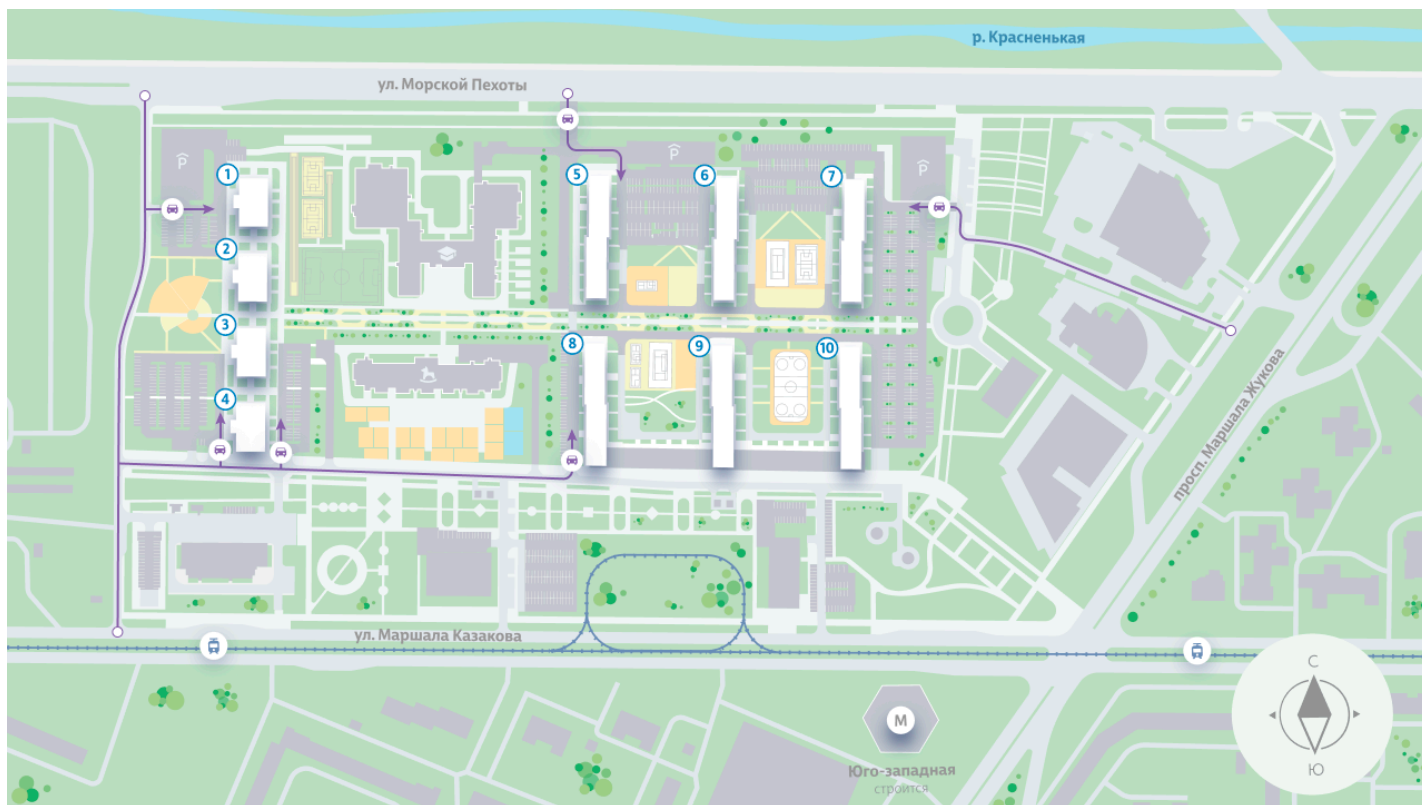

Жилой комплекс «Морская миля», дом 5

Срок сдачи: III кв. 2025

Адрес: Красносельский район, ул. Маршала Казакова, 21

Станция метро: Автово, Кировский Завод, Ленинский проспект

1-комнатная евро квартира №467

👶 ДЕТСКИЙ САД

📖 ШКОЛА

▲ М (350 м)

Ю ◀ ▶ С

ПРОСПЕКТ МАРШАЛА ЖУКОВА

АВТОВО (10 мин. на транспорте) М

Информация действительна на 27.12.2024

8 (800) 325-01-01

* Данное предложение не является публичной офертой

Жилой комплекс «Морская миля», дом 5

«Морская миля» – место, где начнется новая глава вашей счастливой жизни. Здесь, в окружении природы и развитой инфраструктуры, вы найдете идеально пространство для личного роста, отдыха и вдохновения.