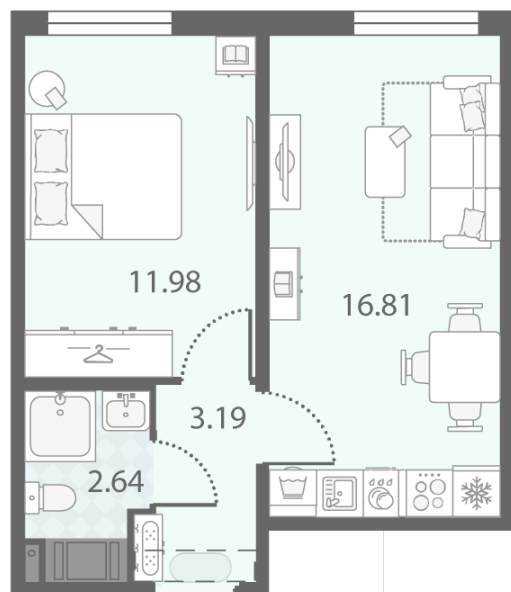

Жилой комплекс «Морская миля», дом 5

Срок сдачи: III кв. 2025

Адрес: Красносельский район, ул. Маршала Казакова, 21

Станция метро: Автово, Кировский Завод, Ленинский проспект

1-комнатная евро квартира №231

Цена со скидкой 10%: **8 893 878 руб**

Базовая цена: 9 884 010 руб

Количество комнат 1

Общая площадь 34.6 м²

Подъезд: 1

Этаж: 15

Всего этажей 23

Тип планировки: 1eD-3-7-23

Отделка: с отделкой

Европланировка

улица морской пехоты

1e 1eD-3
34.62

Информация действительна на 27.12.2024

8 (800) 325-01-01

* Данное предложение не является публичной офертой