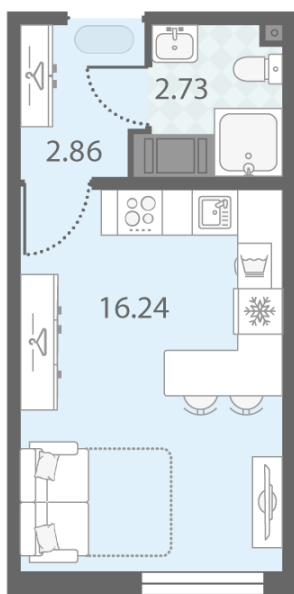

## Студия №205

Цена со скидкой 10%: **6 046 910 руб**

Базовая цена: 6 719 274 руб

Количество комнат 1

Общая площадь 21.8 м<sup>2</sup>

Подъезд: 1

Этаж: 14

Всего этажей 23

Тип планировки: StA-1-7-23

Отделка: с отделкой

St	StA-1
	21.83

Информация действительна на 27.12.2024

8 (800) 325-01-01

\* Данное предложение не является публичной офертой