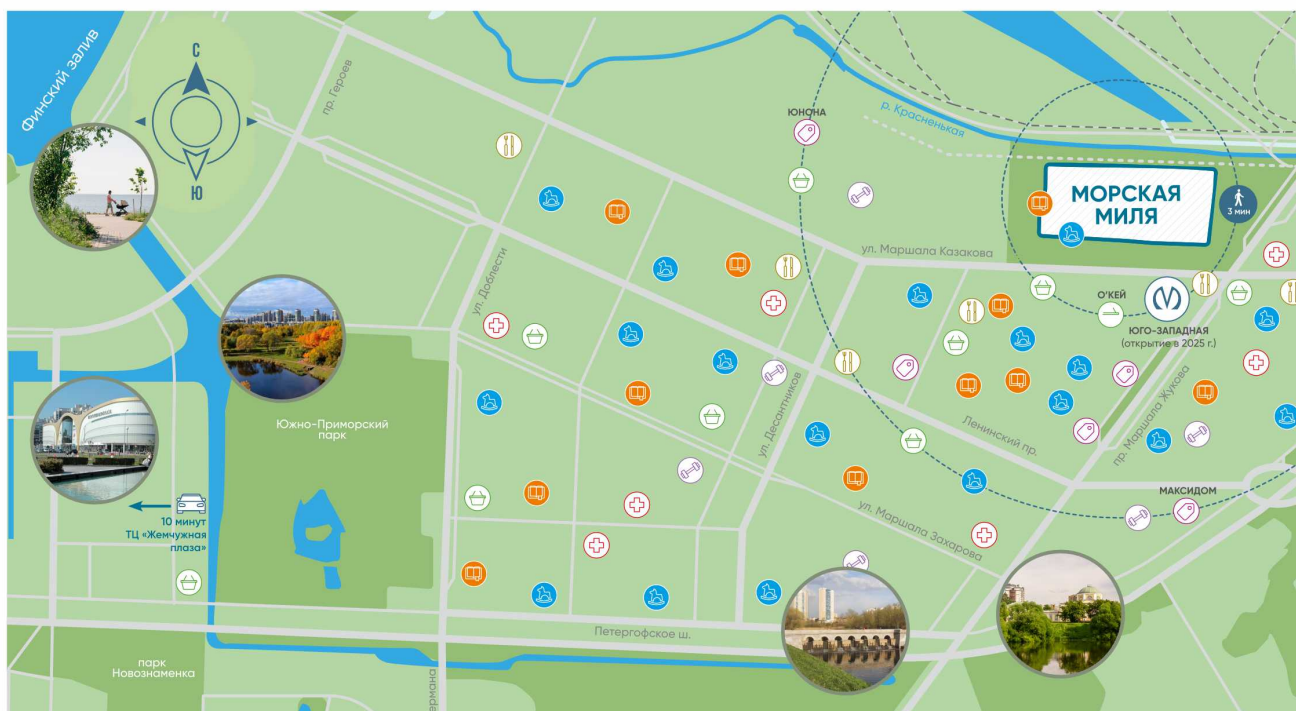

# Жилой комплекс «Морская миля», дом 5

▲ ФИНСКИЙ ЗАЛИВ

👶 ДЕТСКИЙ САД

📖 ШКОЛА

УЛИЦА МОРСКОЙ ПЕХОТЫ

▲ М (350 м)

ПРОСПЕКТ МАРШАЛА ЖУКОВА

АВТОВО (10 мин. на транспорте)

Ванна с экраном или душевой уголком, подвесная раковина с тумбой, современные смесители

Детские сады

Гипермаркеты, супермаркеты

Больницы, поликлиники

Спортивные клубы, детские секции

Школы

Кафе, рестораны

Станции метро