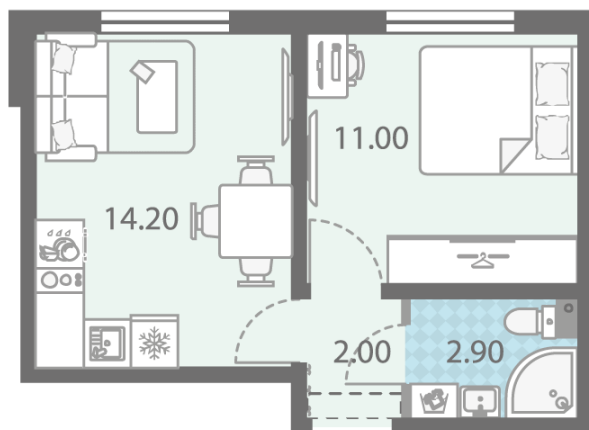

ЖК «ЛСР. Ржевский парк», дом 4

Срок сдачи: III кв. 2025

Адрес: Всеволожский район, г. Всеволожск, п. Ковалево

Станция метро: Ладожская, Площадь Ленина, Проспект Большевиков

1-комнатная евро квартира №294

Цена со скидкой 16%: **4 575 200 руб**

Базовая цена: 5 448 100 руб

Количество комнат 1

Общая площадь 30.1 м²

Подъезд: 2

Этаж: 6

Всего этажей 16

Тип планировки: 1еВ-9-3-14

Отделка: с отделкой

Европланировка

1е 1еВ-9
30.10

Информация действительна на 19.04.2025

8 (800) 325-01-01

* Данное предложение не является публичной офертой