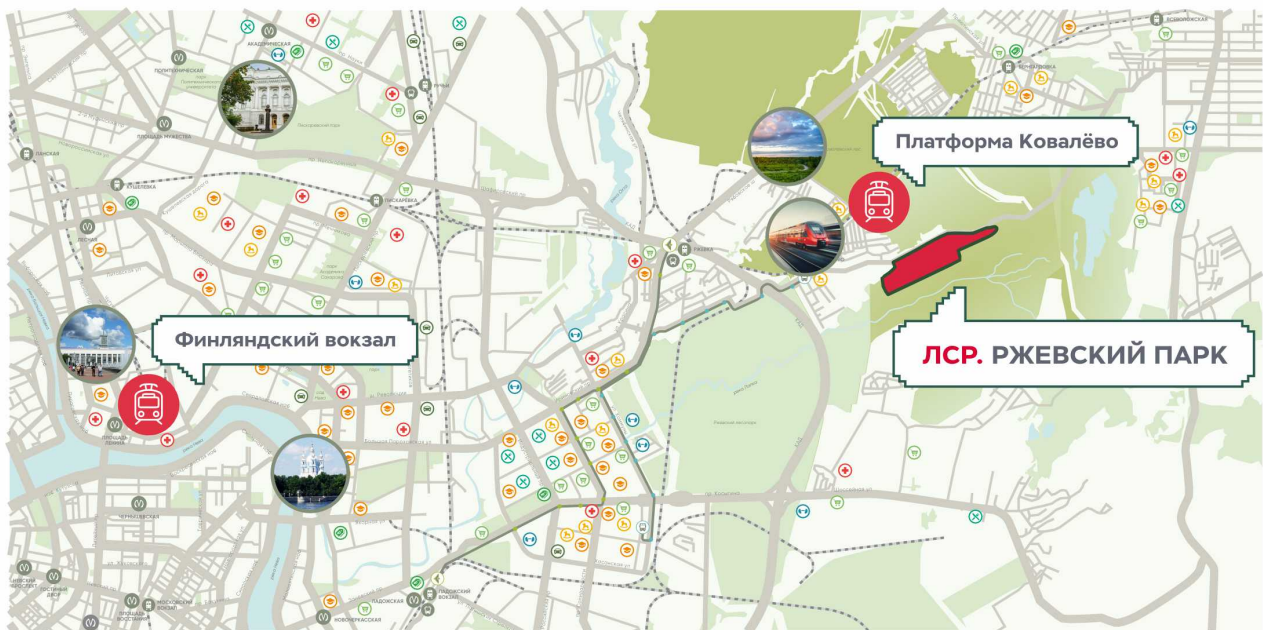

Входная металлическая дверь с двумя замками и светлой МДФ панелью

Белые межкомнатные двери из МДФ с покрытием «экошпон ПВХ» с декоративными филёнками

Ванна с экраном или душевой уголком, подвесная раковина с тумбой, современные смесители