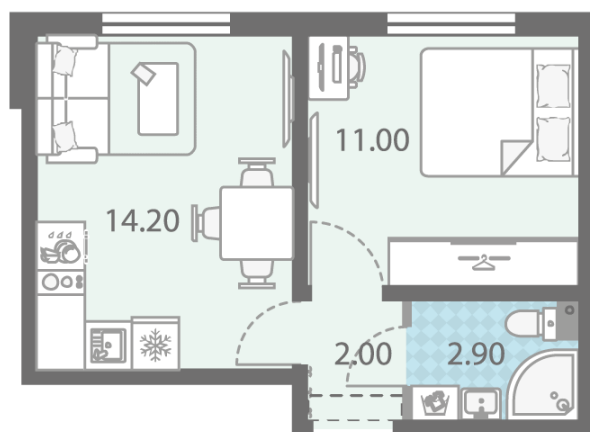

ЖК «ЛСР. Ржевский парк», дом 4

Срок сдачи: III кв. 2025

Адрес: Всеволожский район, г. Всеволожск, п. Ковалево

Станция метро: Ладожская, Площадь Ленина, Проспект Большевиков

1-комнатная евро квартира №266

Цена со скидкой 16%: **4 575 200 руб**

Базовая цена: 5 448 100 руб

Количество комнат 1

Общая площадь 30.1 м²

Подъезд: 2

Этаж: 4

Всего этажей 16

Тип планировки: 1еВ-9-3-14

Отделка: с отделкой

Европланировка

1е 1еВ-9
30.10

Информация действительна на 19.04.2025

8 (800) 325-01-01

* Данное предложение не является публичной офертой