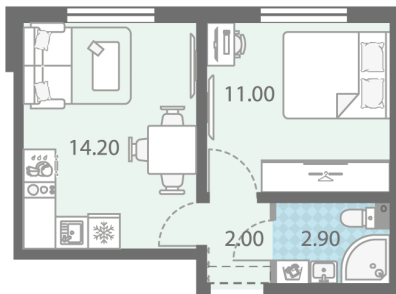

С отделкой

4 084 570 руб.

Цена со скидкой 15%

4 803 960 руб.

базовая цена

[Ссылка на квартиру на сайте](#)

1e 1eB-9
30.10

*Данное предложение не является публичной офертой. Информация актуальна на 16.09.2024