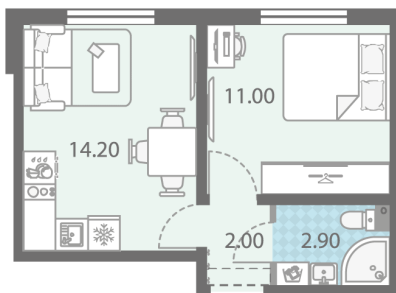

С отделкой

4 168 850 руб.

Цена со скидкой 15%

4 903 290 руб.

базовая цена

[Ссылка на квартиру на сайте](#)

1e 1eB-9
30.10

*Данное предложение не является публичной офертой. Информация актуальна на 21.11.2024