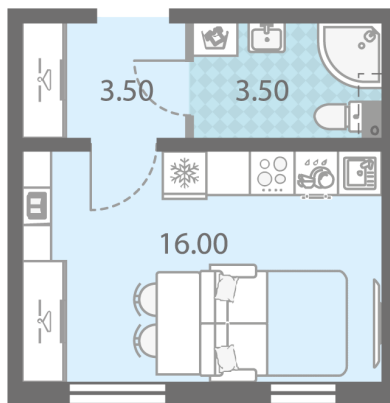

С отделкой

3 185 500 руб.

Цена со скидкой 15%

3 746 700 руб.

базовая цена

[Ссылка на квартиру на сайте](#)

St StA-10
23.00

*Данное предложение не является публичной офертой. Информация актуальна на 18.11.2024