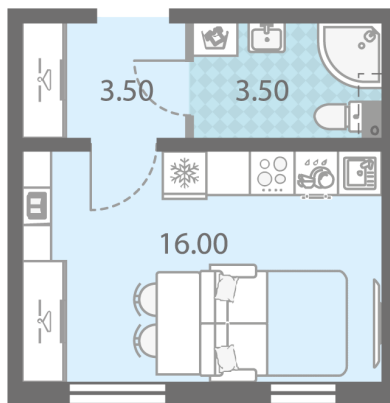

С отделкой

3 121 100 руб.

Цена со скидкой 15%

3 670 800 руб.

базовая цена

[Ссылка на квартиру на сайте](#)

St StA-10
23.00

*Данное предложение не является публичной офертой. Информация актуальна на 16.09.2024