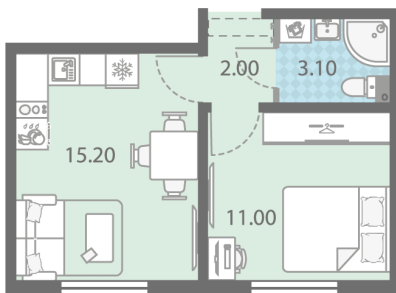

С отделкой

4 009 530 руб.

Цена со скидкой 15%

4 716 910 руб.

базовая цена

[Ссылка на квартиру на сайте](#)

1e 1eB-12
31.30

*Данное предложение не является публичной офертой. Информация актуальна на 16.09.2024