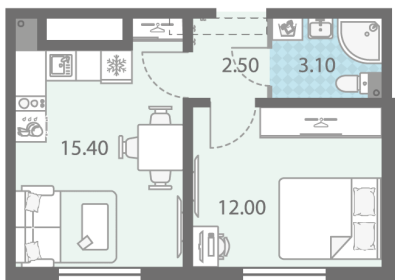

Класс жилья Комфорт

С отделкой

**4 134 900 руб.**

Цена со скидкой 15%

**4 864 200 руб.**

базовая цена

[Ссылка на квартиру на сайте](#)

1e 1eB-11  
33.00