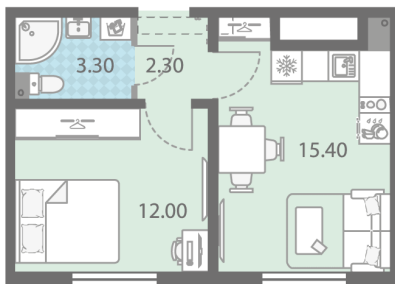

Класс жилья Комфорт

С отделкой

4 134 900 руб.

Цена со скидкой 15%

4 864 200 руб.

базовая цена

[Ссылка на квартиру на сайте](#)

1e 1eB-10  
33.00