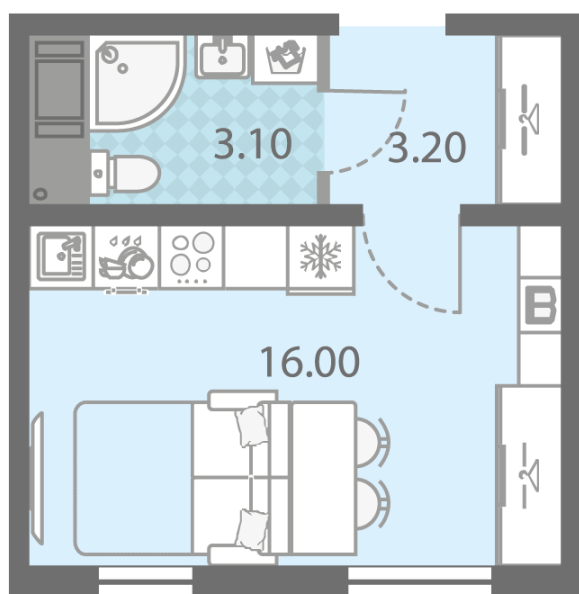

Базовая цена: 4 214 700 руб

Количество комнат 1

Общая площадь 22.3 м²

Подъезд: 1

Этаж: 16

Всего этажей 16

Тип планировки: StA-3-3-16

Отделка: с отделкой