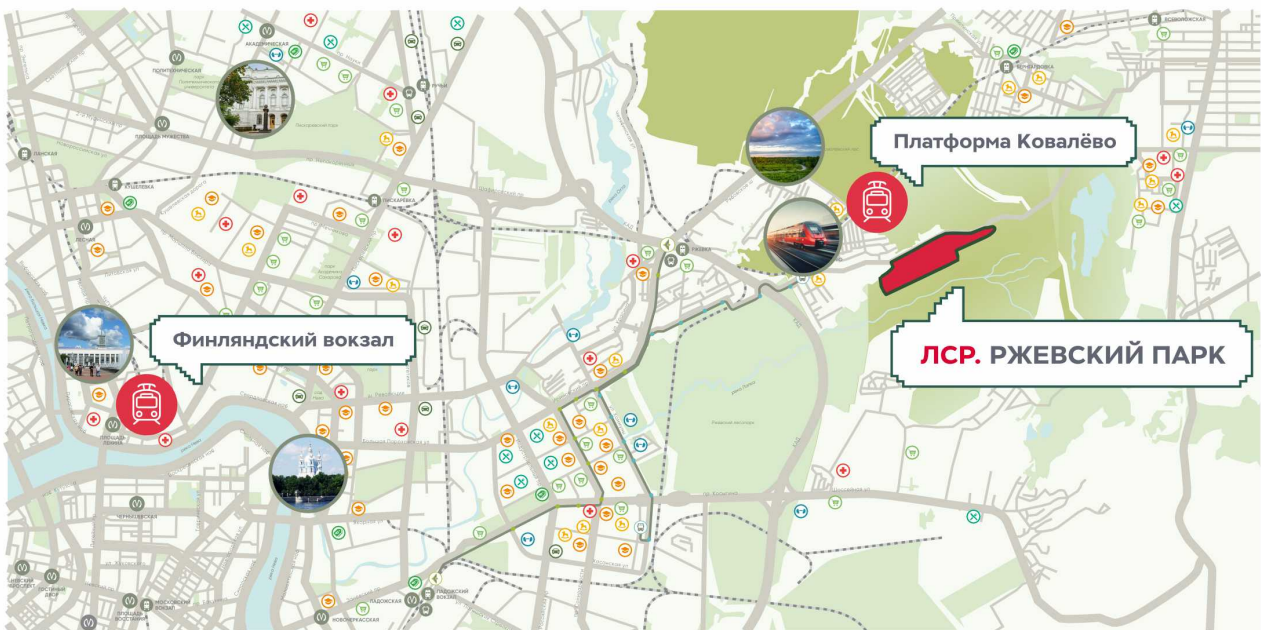

Входная металлическая дверь с двумя замками и светлой МДФ панелью

Белые межкомнатные двери из МДФ с покрытием «экошпон ПВХ» с декоративными филёнками

Ванна с экраном или душевой уголком, подвесная раковина с тумбой, современные смесители