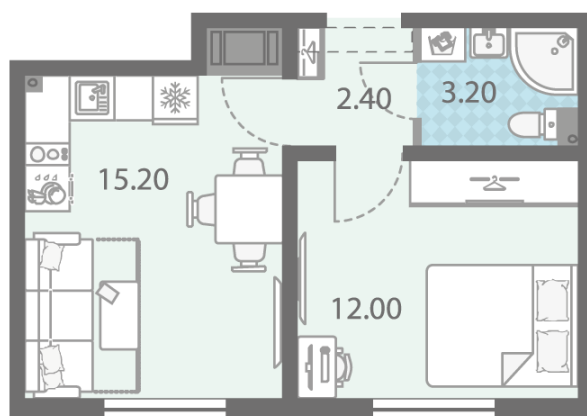

ЖК «ЛСР. Ржевский парк», дом 4

Срок сдачи: III кв. 2025

Адрес: Всеволожский район, г. Всеволожск, п. Ковалево

Станция метро: Ладожская, Площадь Ленина, Проспект Большевиков

1-комнатная евро квартира №214

Цена со скидкой 16%: 4 933 120 руб

Базовая цена: 5 874 480 руб

Количество комнат 1

Общая площадь 32.8 м²

Подъезд: 1

Этаж: 16

Всего этажей 16

Тип планировки: 1еВ-2-3-16

Отделка: с отделкой

Европланировка

1е 1еВ-2
32.80

Информация действительна на 20.04.2025

8 (800) 325-01-01

* Данное предложение не является публичной офертой