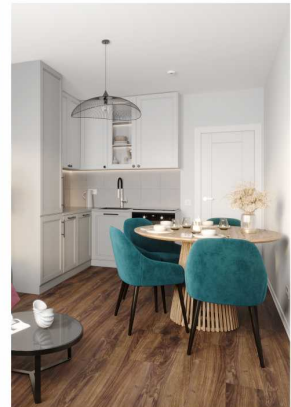

Квартиры с отделкой Comfort Wood

ЖК «ЛСР. Ржевский парк», дом 4