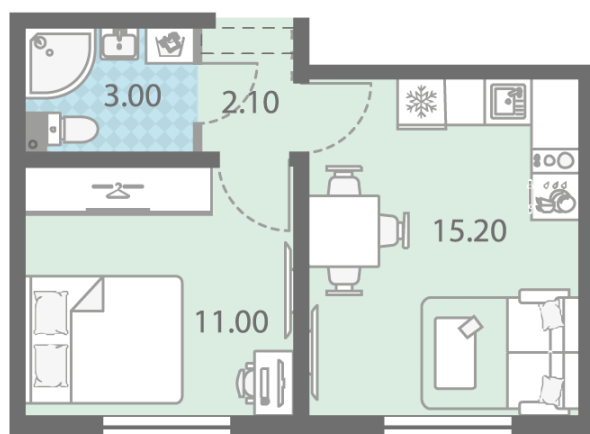

ЖК «ЛСР. Ржевский парк», дом 4

Срок сдачи: III кв. 2025

Адрес: Всеволожский район, г. Всеволожск, п. Ковалево

Станция метро: Ладожская, Площадь Ленина, Проспект Большевиков

1-комнатная евро квартира №202

Цена со скидкой 16%: **4 773 250 руб**

Базовая цена: 5 684 080 руб

Количество комнат 1

Общая площадь 31.3 м²

Подъезд: 1

Этаж: 15

Всего этажей 16

Тип планировки: 1еВ-3-3-16

Отделка: с отделкой

Европланировка

1е 1еВ-3
31.30

Информация действительна на 20.04.2025

8 (800) 325-01-01

* Данное предложение не является публичной офертой