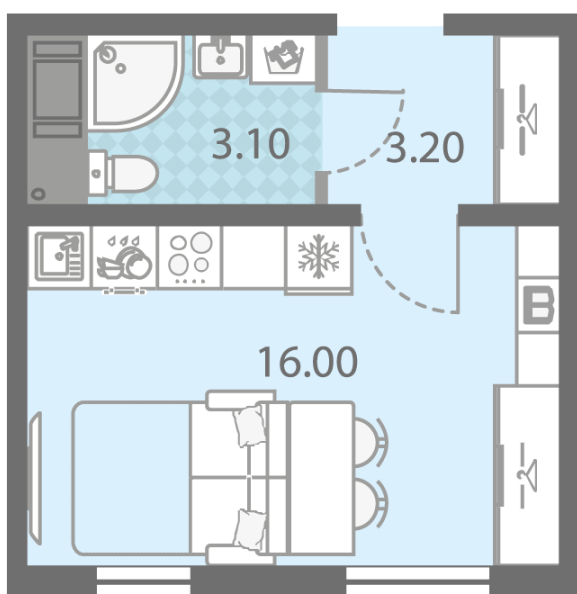

Базовая цена: 4 214 700 руб

Количество комнат 1

Общая площадь 22.3 м²

Подъезд: 1

Этаж: 13

Всего этажей 16

Тип планировки: StA-3-3-16

Отделка: с отделкой