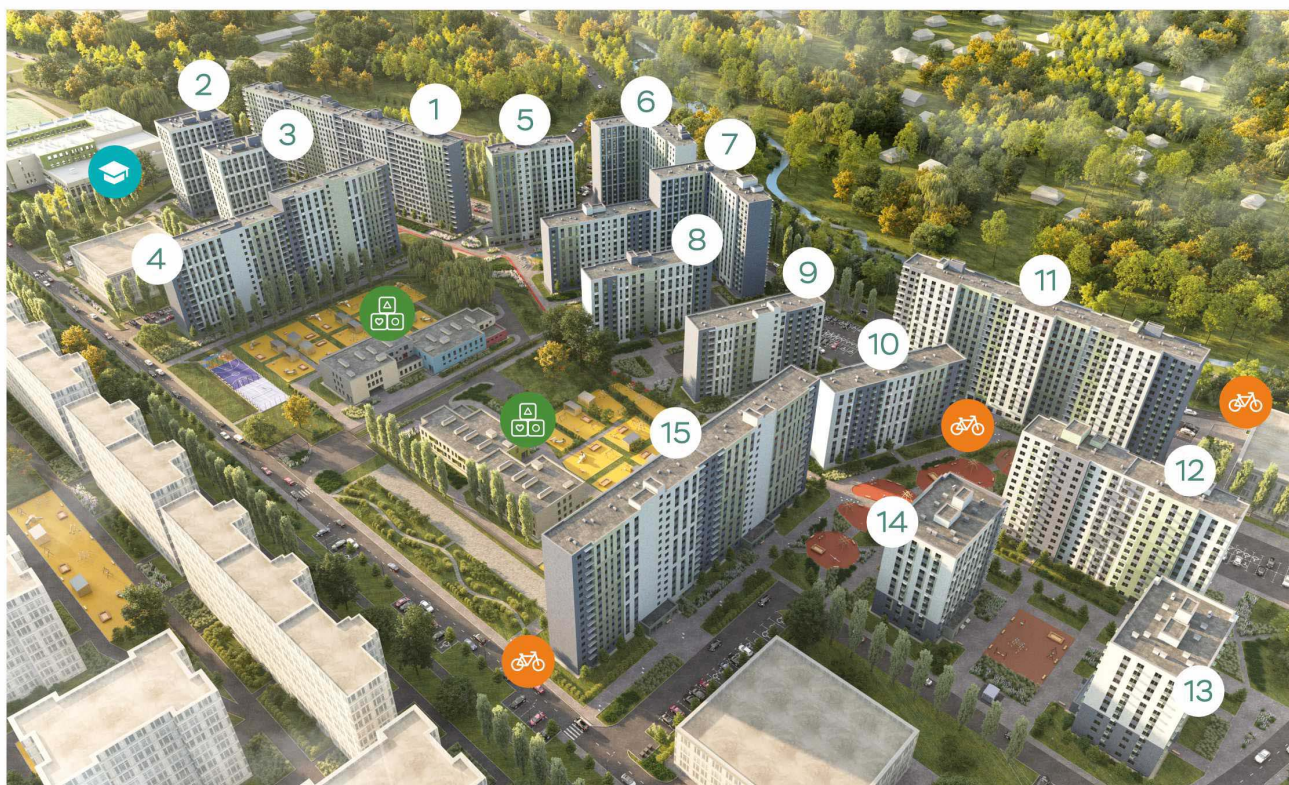

St StA-3
22.30

Информация действительна на 20.04.2025

8 (800) 325-01-01

* Данное предложение не является публичной офертой

ЖК «ЛСР. Ржевский парк», дом 4

ДЕТСКИЙ САД

РЕКА ЗИНЬКОВКА

2-Я ПОПЕРЕЧНАЯ УЛИЦА

РЕКА ЛАПКА

ШКОЛА

Информация действительна на 20.04.2025

8 (800) 325-01-01

* Данное предложение не является публичной офертой

ЖК «ЛСР. Ржевский парк», дом 4

Жилой квартал, уникально сочетающий в себе городской ритм и природное спокойствие. Начните вашу историю в масштабном современном квартале с собственной инфраструктурой, лесом под окнами и уникальной атмосферой. Представьте себе уютный уголок всего 30 минутах пути до центра Петербурга.

- экология
- зеленый ландшафт
- двор без машин
- велодорожки
- спортивные и игровые площадки
- новая школа с инженерным уклоном
- детские сады рядом с домом

4 строящиеся дома

велодорожки

детский сад

школа