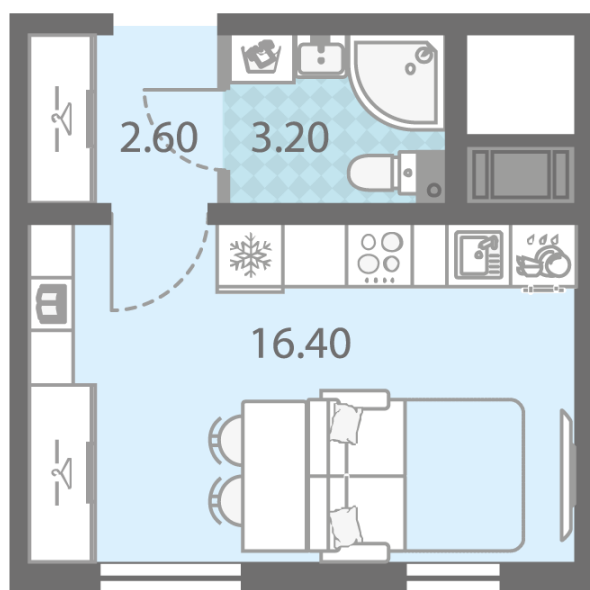

Базовая цена: 4 195 800 руб

Количество комнат 1

Общая площадь 22.2 м²

Подъезд: 1

Этаж: 7

Всего этажей 16

Тип планировки: StA-5-3-16

Отделка: с отделкой