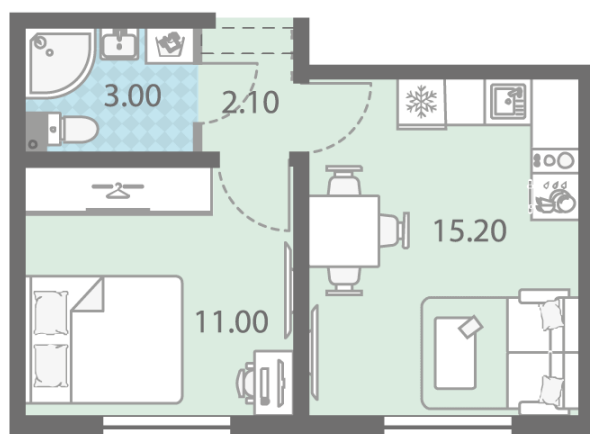

ЖК «ЛСР. Ржевский парк», дом 4

Срок сдачи: III кв. 2025

Адрес: Всеволожский район, г. Всеволожск, п. Ковалево

Станция метро: Ладожская, Площадь Ленина, Проспект Большевиков

1-комнатная евро квартира №76

Цена со скидкой 16%:	4 773 250 руб	Подъезд:	1
Базовая цена:	5 684 080 руб	Этаж:	6
Количество комнат	1	Всего этажей	16
Общая площадь	31.3 м²	Тип планировки:	1еВ-3-3-16
		Отделка:	с отделкой

Европланировка

1е 1еВ-3
31.30

Информация действительна на 20.04.2025

8 (800) 325-01-01

* Данное предложение не является публичной офертой