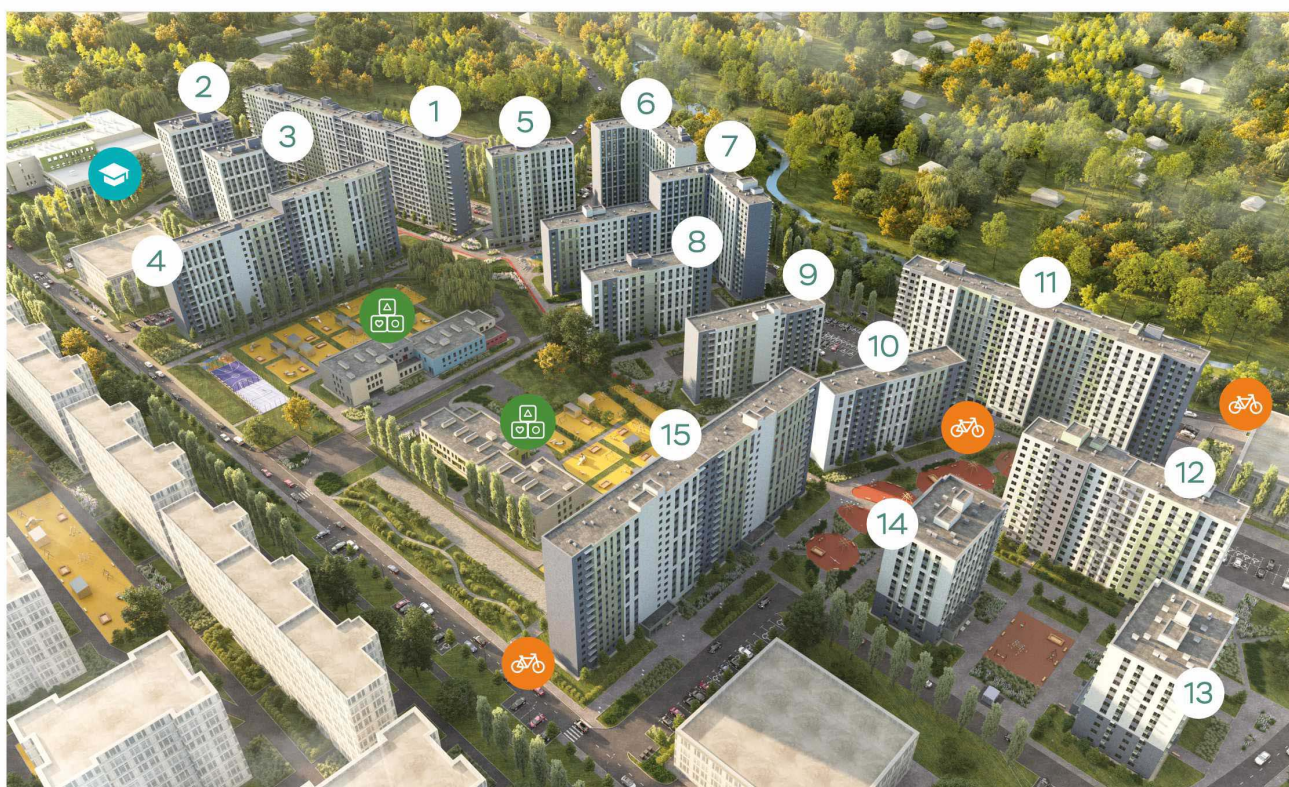

## ЖК «ЛСР. Ржевский парк», дом 4

Жилой квартал, уникально сочетающий в себе городской ритм и природное спокойствие. Начните вашу историю в масштабном современном квартале с собственной инфраструктурой, лесом под окнами и уникальной атмосферой. Представьте себе уютный уголок всего 30 минутах пути до центра Петербурга.

- экология
- зеленый ландшафт
- двор без машин
- велодорожки
- спортивные и игровые площадки
- новая школа с инженерным уклоном
- детские сады рядом с домом

- 4 строящиеся дома
- 🚲 велодорожки
- 🏠 детский сад
- 🎓 школа