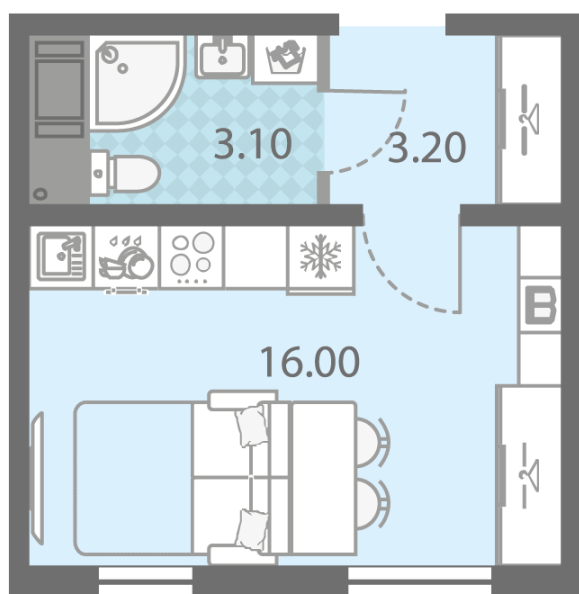

### Студия №75

Цена со скидкой 16%: **3 539 010 руб**

Базовая цена: 4 214 700 руб

Количество комнат 1

Общая площадь 22.3 м<sup>2</sup>

Подъезд: 1

Этаж: 6

Всего этажей 16

Тип планировки: StA-3-3-16

Отделка: с отделкой

St StA-3  
22.30

Информация действительна на 20.04.2025

8 (800) 325-01-01

\* Данное предложение не является публичной офертой