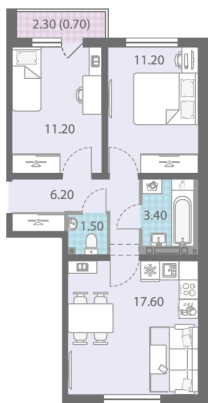

С отделкой

6 767 100 руб.

Цена со скидкой 15%

7 961 900 руб.

базовая цена

[Ссылка на квартиру на сайте](#)

2e 2eC-2
51.50

Раздельный санузел