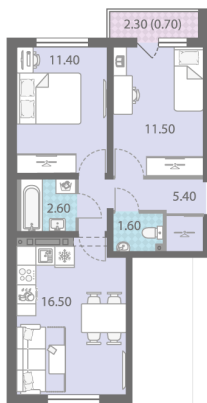

Класс жилья **Комфорт**

**С отделкой**

**6 575 310 руб.**

Цена со скидкой 15%

**7 733 320 руб.**

базовая цена

[Ссылка на квартиру на сайте](#)

2е 2еС-1  
49.70