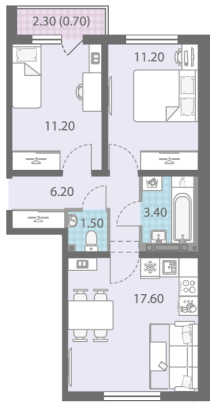

Жилой комплекс «ЛСР. Ржевский парк»

Адрес Всеволожский район, г. Всеволожск, п. Ковалево

дом 4, этаж 4

2-комнатная евро квартира №53

Общая площадь 51.5 м²

Тип планировки 2еС-2-3-16

Срок сдачи III кв. 2025

Класс жилья Комфорт

С отделкой

6 669 250 руб.
Цена со скидкой 15%

7 843 450 руб.

базовая цена

[Ссылка на квартиру на сайте](#)

2е 2еС-2
51.50

Раздельный санузел

*Данное предложение не является публичной офертой. Информация актуальна на 19.09.2024