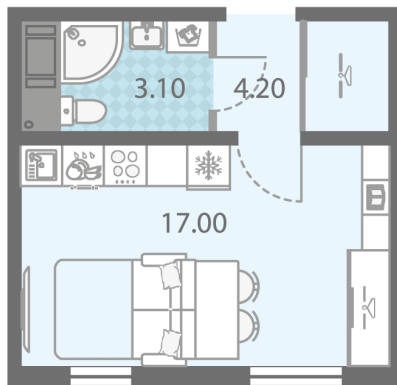

С отделкой

3 445 740 руб.

Цена со скидкой 15%

4 053 240 руб.

базовая цена

[Ссылка на квартиру на сайте](#)

St StA-4
24.30

*Данное предложение не является публичной офертой. Информация актуальна на 18.11.2024