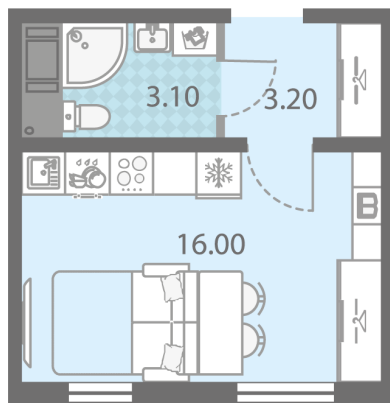

С отделкой

**3 324 930 руб.**

Цена со скидкой 15%

**3 911 420 руб.**

базовая цена

[Ссылка на квартиру на сайте](#)

St StA-3  
22.30

\*Данное предложение не является публичной офертой. Информация актуальна на 18.11.2024