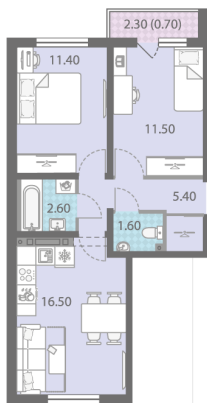

Класс жилья **Комфорт**

С отделкой

6 480 880 руб.
Цена со скидкой 15%

7 623 980 руб.

базовая цена

[Ссылка на квартиру на сайте](#)

2е 2еС-1
49.70

Раздельный санузел