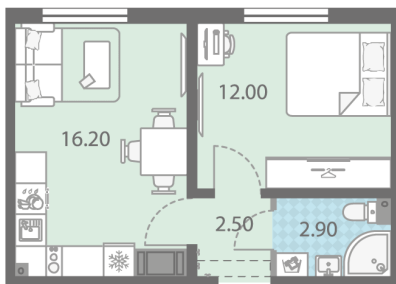

Класс жилья Комфорт

С отделкой

4 438 560 руб.

Цена со скидкой 15%

5 221 440 руб.

базовая цена

[Ссылка на квартиру на сайте](#)

1e 1eB-7  
33.60