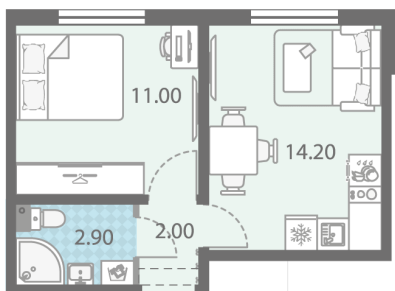

С отделкой

4 084 570 руб.

Цена со скидкой 15%

4 803 960 руб.

базовая цена

[Ссылка на квартиру на сайте](#)

1e 1eB-6
30.10

*Данное предложение не является публичной офертой. Информация актуальна на 16.09.2024