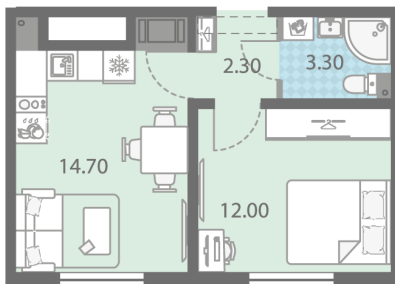

С отделкой

4 211 920 руб.

Цена со скидкой 15%

4 954 820 руб.

базовая цена

[Ссылка на квартиру на сайте](#)

1e 1eB-5
32.30

*Данное предложение не является публичной офертой. Информация актуальна на 19.09.2024