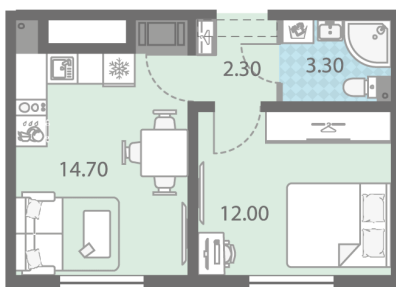

С отделкой

4 299 130 руб.

Цена со скидкой 15%

5 058 180 руб.

базовая цена

[Ссылка на квартиру на сайте](#)

1e 1eB-5
32.30

*Данное предложение не является публичной офертой. Информация актуальна на 24.11.2024