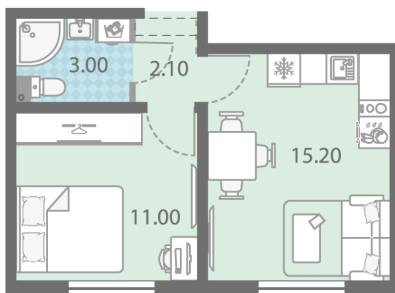

Жилой комплекс «ЛСР. Ржевский парк»

Адрес Всеволожский район, г. Всеволожск, п. Ковалево

дом 4, этаж 2

1-комнатная евро квартира №20

Общая площадь 31.3 м²

Тип планировки 1eB-3-2

Срок сдачи III кв. 2025

Класс жилья Комфорт

С отделкой

4 156 640 руб.

Цена со скидкой 15%

4 889 060 руб.

базовая цена

[Ссылка на квартиру на сайте](#)

1e 1eB-3
31.30