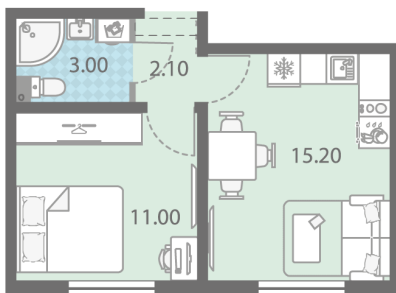

Жилой комплекс «ЛСР. Ржевский парк»

Адрес Всеволожский, г. Всеволожск, п. Ковалево

дом 4, этаж 2

1-комнатная евро квартира №20

Общая площадь 31.3 м²

Тип планировки 1еВ-3-2

Срок сдачи III кв. 2025

Класс жилья Комфорт

С отделкой

4 241 150 руб.

Цена со скидкой 15%

4 989 220 руб.

базовая цена

[Ссылка на квартиру на сайте](#)

1е 1еВ-3
31.30