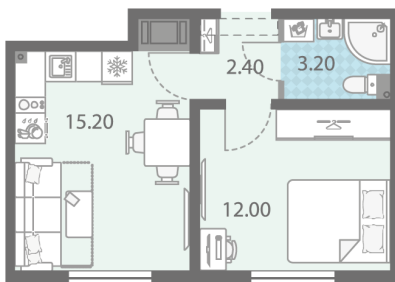

Класс жилья Комфорт

С отделкой

**4 264 000 руб.**  
Цена со скидкой 15%

**5 015 120 руб.**

базовая цена

[Ссылка на квартиру на сайте](#)

1e 1eB-2  
32.80

\*Данное предложение не является публичной офертой. Информация актуальна на 19.09.2024