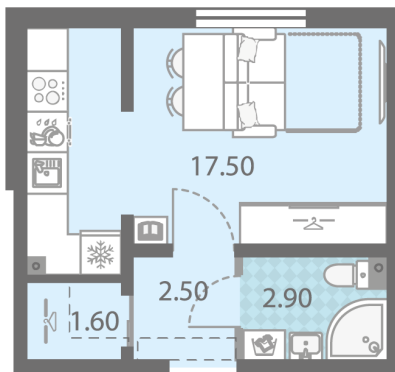

Жилой комплекс «ЛСР. Ржевский парк»

Адрес Всеволожский район, г. Всеволожск, п. Ковалево

дом 4, этаж 1

Студия №13

Общая площадь 24.5 м²

Тип планировки StA-6-1

Срок сдачи III кв. 2025

Класс жилья Комфорт

С отделкой

3 207 050 руб.

Цена со скидкой 15%

3 773 000 руб.

базовая цена

[Ссылка на квартиру на сайте](#)

St StA-6
24.50