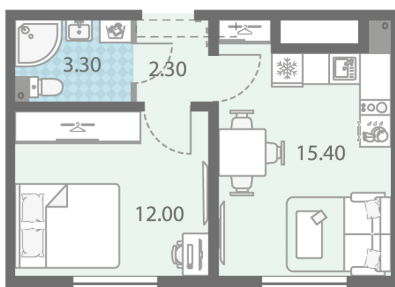

Жилой комплекс «ЛСР. Ржевский парк»

Адрес Всеволожский, г. Всеволожск, п. Ковалево

дом 4, этаж 1

1-комнатная евро квартира №8

Общая площадь 33.0 м²

Тип планировки 1еВ-4-1

Срок сдачи III кв. 2025

Класс жилья Комфорт

С отделкой

4 220 700 руб.
Цена со скидкой 15%

4 966 500 руб.

базовая цена

[Ссылка на квартиру на сайте](#)

1е 1еВ-4
33.00