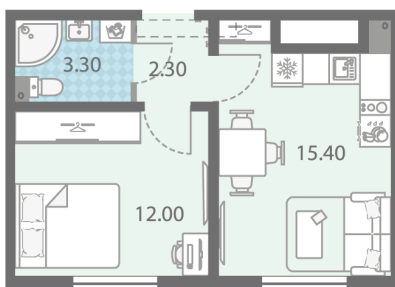

Жилой комплекс «ЛСР. Ржевский парк»

Адрес Всеволожский район, г. Всеволожск, п. Ковалево

дом 4, этаж 1

1-комнатная евро квартира №8

Общая площадь 33.0 м²

Тип планировки 1еВ-4-1

Срок сдачи III кв. 2025

Класс жилья Комфорт

С отделкой

4 134 900 руб.

Цена со скидкой 15%

4 864 200 руб.

базовая цена

[Ссылка на квартиру на сайте](#)

1е 1еВ-4
33.00