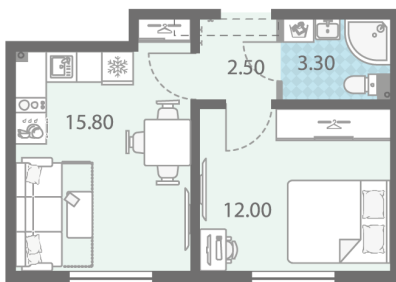

Класс жилья **Комфорт**

**С отделкой**

**4 193 280 руб.**

Цена со скидкой 15%

**4 932 480 руб.**

базовая цена

[Ссылка на квартиру на сайте](#)

1e 1еВ-2  
33.60