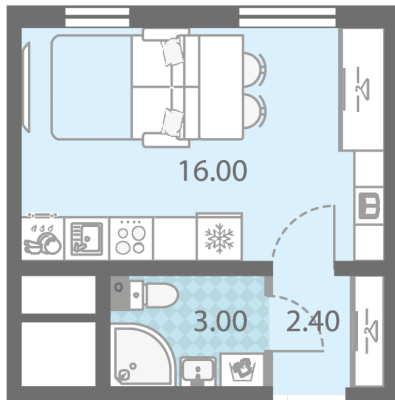

Жилой комплекс «ЛСР. Ржевский парк»

Адрес Всеволожский район, г. Всеволожск, п. Ковалево

дом 4, этаж 1

Студия №2

Общая площадь 21.4 м²

Тип планировки StA-1-1

Срок сдачи III кв. 2025

Класс жилья Комфорт

С отделкой

3 023 820 руб.

Цена со скидкой 15%

3 556 680 руб.

базовая цена

[Ссылка на квартиру на сайте](#)

St StA-1
21.40