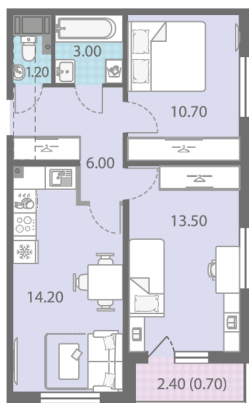

Жилой комплекс «ЛСР. Ржевский парк»

Адрес Всеволожский район, г. Всеволожск, п. Ковалево

дом 3, этаж 6

2-комнатная евро квартира №60

Общая площадь **49.3 м²**

Тип планировки **2еЕ-2-3-16**

Срок сдачи **III кв. 2025**

Класс жилья **Комфорт**

Без отделки

6 177 290 руб.

Цена со скидкой 15%

7 266 820 руб.

базовая цена

[Ссылка на квартиру на сайте](#)

2е 2еЕ-2
49.30

1

2-я Полярная улица

Рыба Зинькова

Раздельный санузел

*Данное предложение не является публичной офертой. Информация актуальна на 18.10.2024

Адреса и время работы офисов продаж на сайте lsr.ru в разделе Контакты